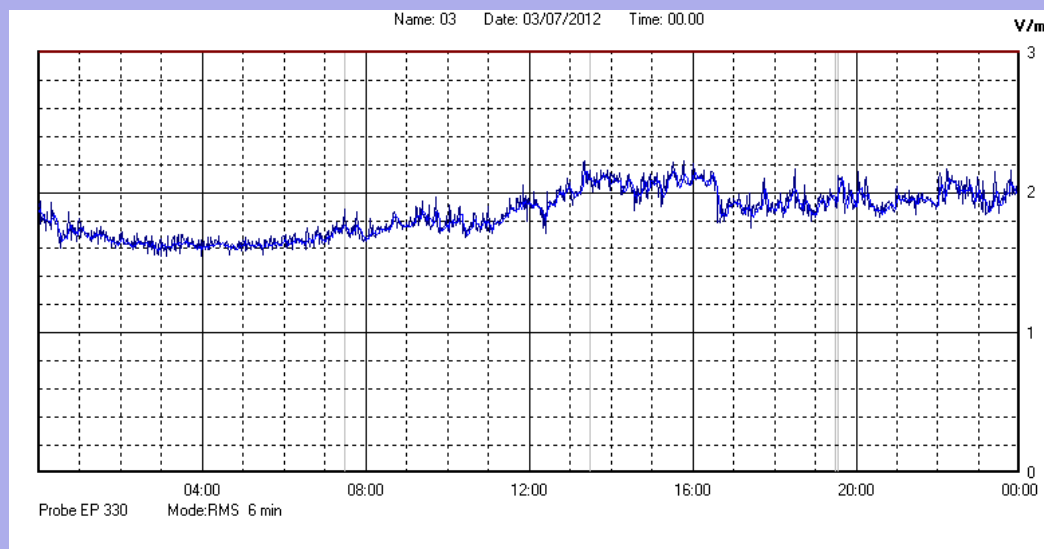

Luglio 2012

Centralina	1 CORDENONS
Comune	Cordenons
Indirizzo	Via Cervel, 68
Descrizione	casa di riposo
Data misura	03/07/2012

RISULTATO MISURAZIONE

Il parametro misurato è il campo elettrico (E) e la sua unità di misura è il Volt/metro (V/m). In tabella si riporta il valore medio massimo (Emax) riferito a un intervallo di tempo di 6 minuti; l'andamento della linea blu descrive l'evoluzione del campo elettromagnetico nell'arco dell'intero giorno. Nell'asse delle ascisse sono riportate le ore del giorno monitorato, nelle ordinate il valore di campo elettromagnetico misurato in V/m.

Il valore limite di attenzione è fissato per legge (D.P.C.M. 08 luglio 2003) a 6,00 V/m.

VALORE MEDIO = 1,8 V/m
VALORE MASSIMO = 2,23 V/m