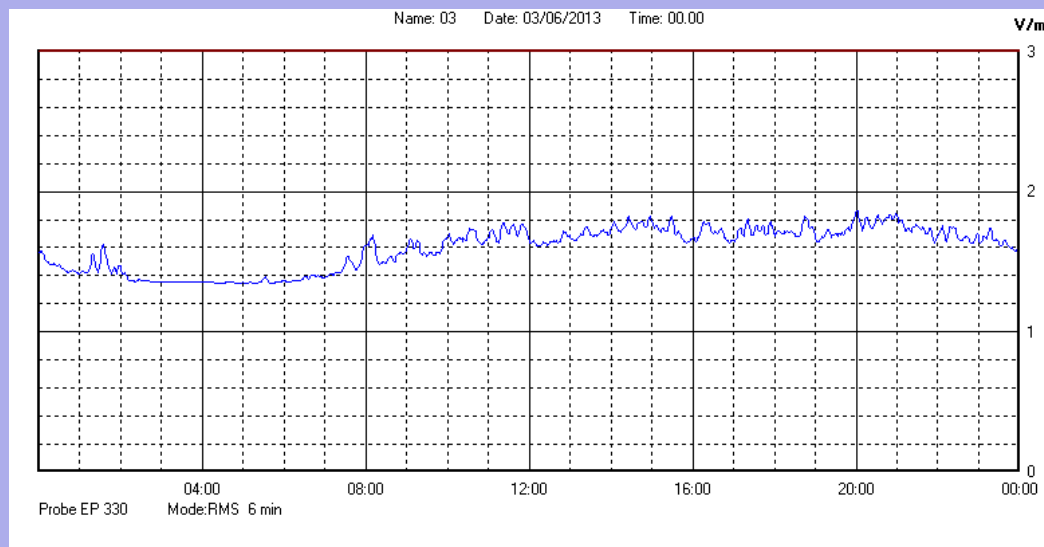

Giugno 2013

Centralina	1 CORDENONS
Comune	Cordenons
Indirizzo	Via Cervel, 68
Descrizione	Casa di riposo
Data misura	03/06/2013

RISULTATO MISURAZIONE

Il parametro misurato è il campo elettrico (E) e la sua unità di misura è il Volt/metro (V/m). In tabella si riporta il valore medio massimo (Emax) riferito a un intervallo di tempo di 6 minuti; l'andamento della linea blu descrive l'evoluzione del campo elettromagnetico nell'arco dell'intero giorno. Nell'asse delle ascisse sono riportate le ore del giorno monitorato, nelle ordinate il valore di campo elettromagnetico misurato in V/m.

Il valore limite di attenzione è fissato per legge (D.P.C.M. 08 luglio 2003) a 6,00 V/m.

VALORE MEDIO = 1,6 V/m
VALORE MASSIMO = 1,87 V/m