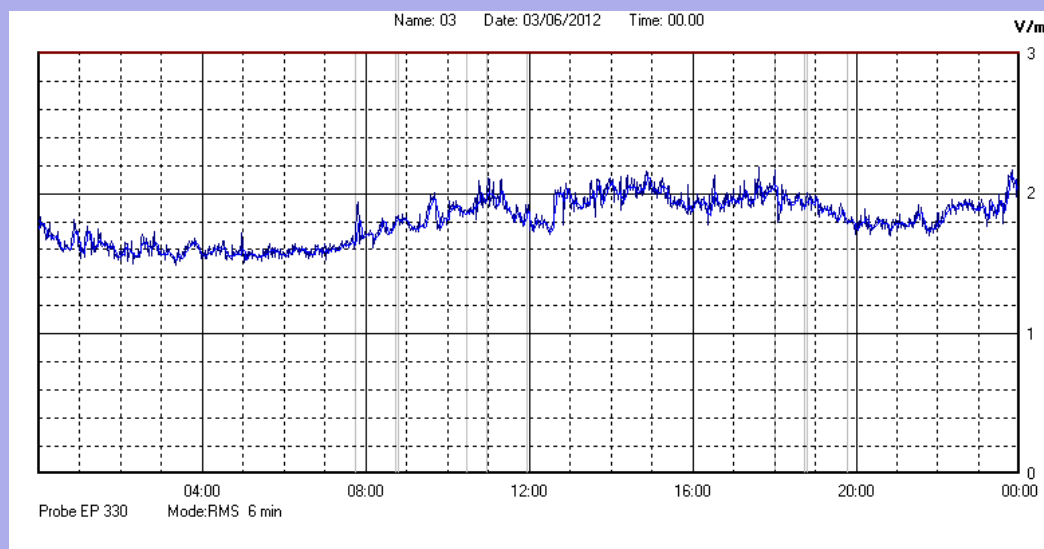

Giugno 2012

Centralina	1 CORDENONS
Comune	Cordenons
Indirizzo	Via Cervel, 68
Descrizione	Casa di riposo
Data misura	03/06/2012

RISULTATO MISURAZIONE

Il parametro misurato è il campo elettrico (E) e la sua unità di misura è il Volt/metro (V/m). In tabella si riporta il valore medio massimo (Emax) riferito a un intervallo di tempo di 6 minuti; l'andamento della linea blu descrive l'evoluzione del campo elettromagnetico nell'arco dell'intero giorno. Nell'asse delle ascisse sono riportate le ore del giorno monitorato, nelle ordinate il valore di campo elettromagnetico misurato in V/m.

Il valore limite di attenzione è fissato per legge (D.P.C.M. 08 luglio 2003) a 6,00 V/m.

VALORE MEDIO = 1,7 V/m
VALORE MASSIMO = 2,19 V/m