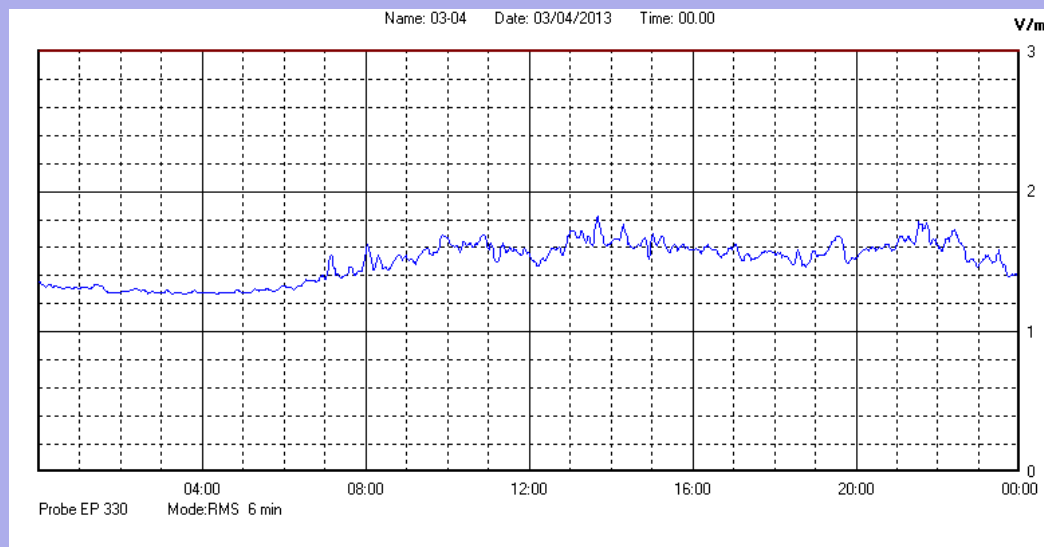

Aprile 2013

Centralina	1 CORDENONS
Comune	Cordenons
Indirizzo	Via Cervel, 68
Descrizione	Casa di riposo
Data misura	03/04/2013

RISULTATO MISURAZIONE

Il parametro misurato è il campo elettrico (E) e la sua unità di misura è il Volt/metro (V/m). In tabella si riporta il valore medio massimo (Emax) riferito a un intervallo di tempo di 6 minuti; l'andamento della linea blu descrive l'evoluzione del campo elettromagnetico nell'arco dell'intero giorno. Nell'asse delle ascisse sono riportate le ore del giorno monitorato, nelle ordinate il valore di campo elettromagnetico misurato in V/m.

Il valore limite di attenzione è fissato per legge (D.P.C.M. 08 luglio 2003) a 6,00 V/m.

VALORE MEDIO = 1,5 V/m
VALORE MASSIMO = 1,83 V/m