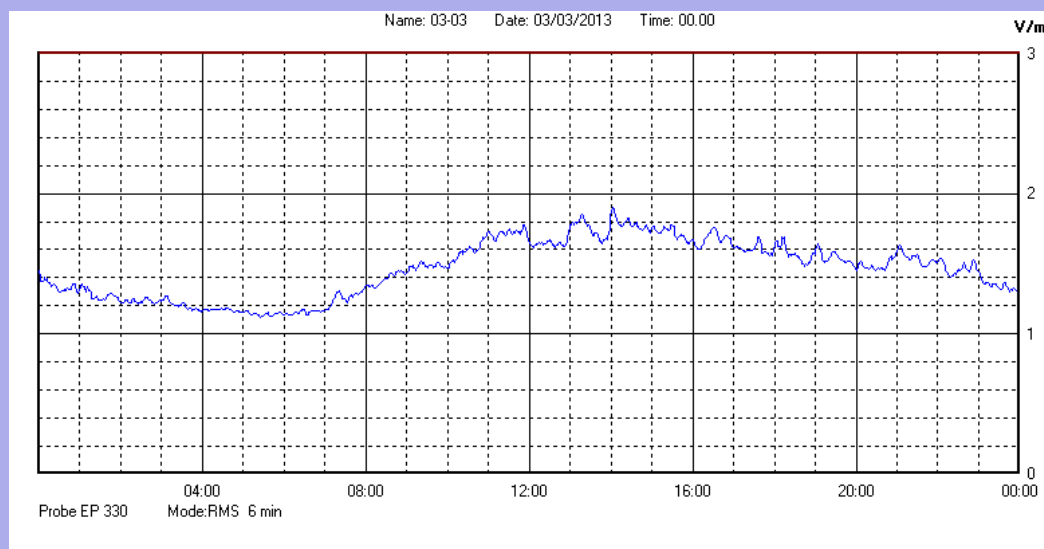

Marzo 2013

Centralina	1 CORDENONS
Comune	Cordenons
Indirizzo	Via Cervel, 68
Descrizione	Casa di riposo
Data misura	03/03/2013

RISULTATO MISURAZIONE

Il parametro misurato è il campo elettrico (E) e la sua unità di misura è il Volt/metro (V/m). In tabella si riporta il valore medio massimo (Emax) riferito a un intervallo di tempo di 6 minuti; l'andamento della linea blu descrive l'evoluzione del campo elettromagnetico nell'arco dell'intero giorno. Nell'asse delle ascisse sono riportate le ore del giorno monitorato, nelle ordinate il valore di campo elettromagnetico misurato in V/m.

Il valore limite di attenzione è fissato per legge (D.P.C.M. 08 luglio 2003) a 6,00 V/m.

VALORE MEDIO = 1,5 V/m
VALORE MASSIMO = 1,90 V/m