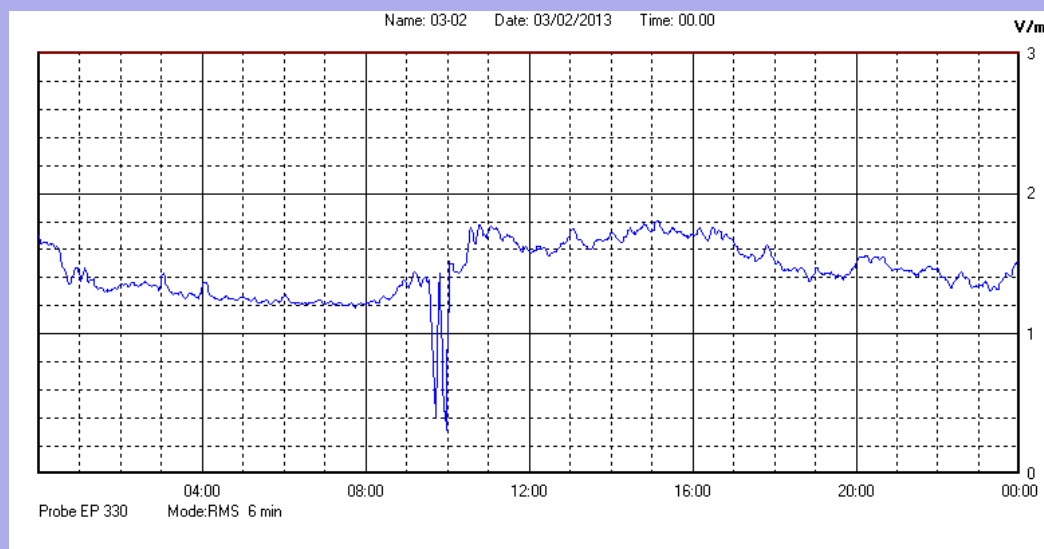

Febbraio 2013

Centralina	1 CORDENONS
Comune	Cordenons
Indirizzo	Via Cervel, 68
Descrizione	Casa di riposo
Data misura	03/02/2013

RISULTATO MISURAZIONE

Il parametro misurato è il campo elettrico (E) e la sua unità di misura è il Volt/metro (V/m). In tabella si riporta il valore medio massimo (Emax) riferito a un intervallo di tempo di 6 minuti; l'andamento della linea blu descrive l'evoluzione del campo elettromagnetico nell'arco dell'intero giorno. Nell'asse delle ascisse sono riportate le ore del giorno monitorato, nelle ordinate il valore di campo elettromagnetico misurato in V/m.

Il valore limite di attenzione è fissato per legge (D.P.C.M. 08 luglio 2003) a 6,00 V/m.

VALORE MEDIO = 1,5 V/m
VALORE MASSIMO = 1,81 V/m