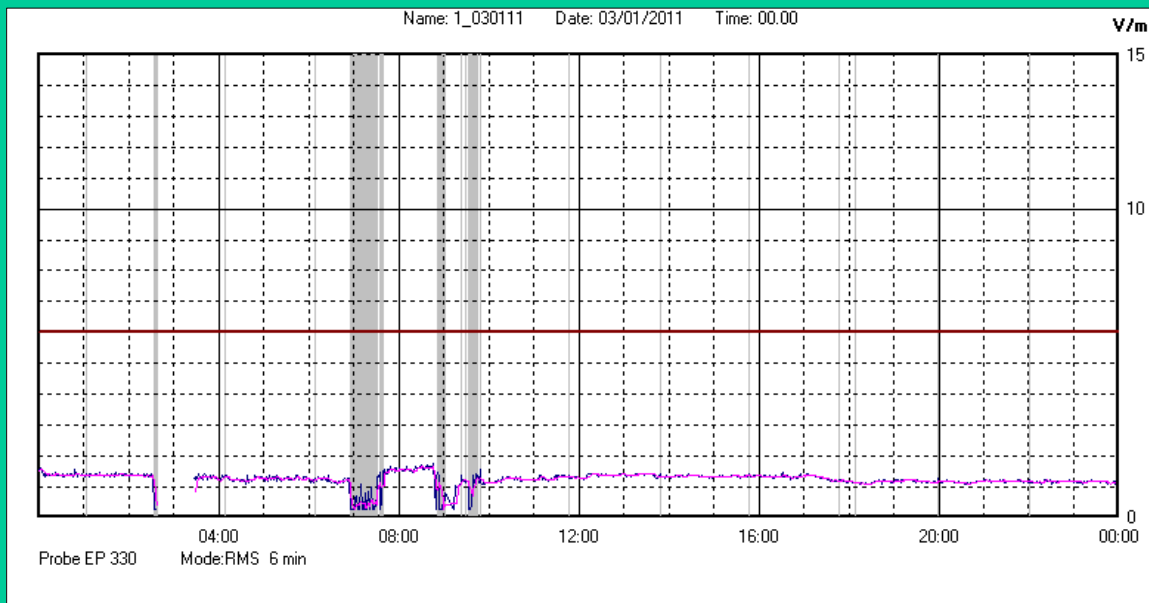

Gennaio 2011

Centralina	1 CORDENONS
Comune	Cordenons
Indirizzo	Via Cervel
Descrizione	Casa di riposo
Data misura	03/01/2011

RISULTATO MISURAZIONE

Il parametro misurato è il campo elettrico (E) e la sua unità di misura è il Volt/metro (V/m). In tabella si riporta il valore medio massimo (Emax) riferito a un intervallo di tempo di 6 minuti; l'andamento della linea blu descrive l'evoluzione del campo elettromagnetico nell'arco dell'intera settimana. Nell'asse delle ascisse sono riportati i giorni, nelle ordinate il valore di campo elettromagnetico misurato in V/m.

Il valore limite di attenzione è fissato per legge (D.P.C.M. 08 luglio 2003) a 6,00 V/m.

VALORE MEDIO = 1.40 V/m
VALORE MASSIMO = 1.70 V/m