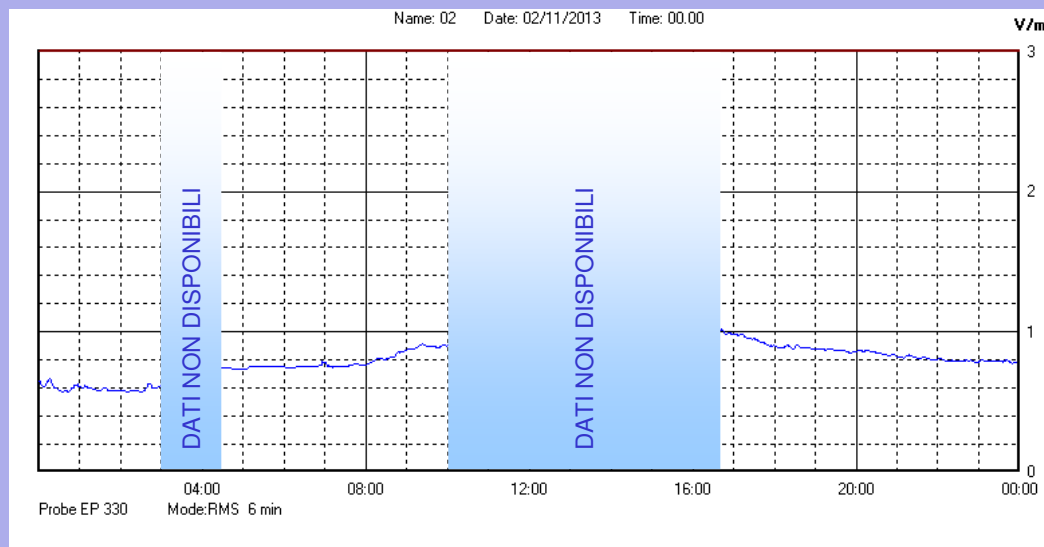

Novembre 2013

Centralina	1 CORDENONS
Comune	Cordenons
Indirizzo	Via Cervel, 68
Descrizione	Casa di riposo
Data misura	02/11/2013

RISULTATO MISURAZIONE

Il parametro misurato è il campo elettrico (E) e la sua unità di misura è il Volt/metro (V/m). In tabella si riporta il valore medio massimo (Emax) riferito a un intervallo di tempo di 6 minuti; l'andamento della linea blu descrive l'evoluzione del campo elettromagnetico nell'arco dell'intero giorno. Nell'asse delle ascisse sono riportate le ore del giorno monitorato, nelle ordinate il valore di campo elettromagnetico misurato in V/m.

Il valore limite di attenzione è fissato per legge (D.P.C.M. 08 luglio 2003) a 6,00 V/m.

VALORE MEDIO = 0,8 V/m
VALORE MASSIMO = 0,98 V/m