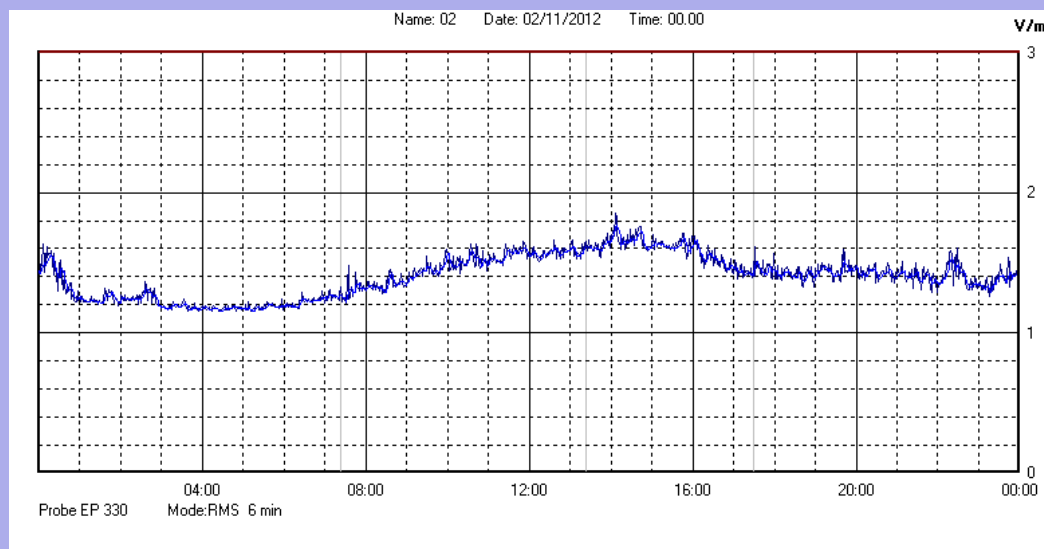

Novembre 2012

Centralina	1 CORDENONS
Comune	Cordenons
Indirizzo	Via Cervel, 68
Descrizione	Casa di riposo
Data misura	02/11/2012

RISULTATO MISURAZIONE

Il parametro misurato è il campo elettrico (E) e la sua unità di misura è il Volt/metro (V/m). In tabella si riporta il valore medio massimo (Emax) riferito a un intervallo di tempo di 6 minuti; l'andamento della linea blu descrive l'evoluzione del campo elettromagnetico nell'arco dell'intero giorno. Nell'asse delle ascisse sono riportate le ore del giorno monitorato, nelle ordinate il valore di campo elettromagnetico misurato in V/m.

Il valore limite di attenzione è fissato per legge (D.P.C.M. 08 luglio 2003) a 6,00 V/m.

VALORE MEDIO = 1,4 V/m
VALORE MASSIMO = 1,85 V/m