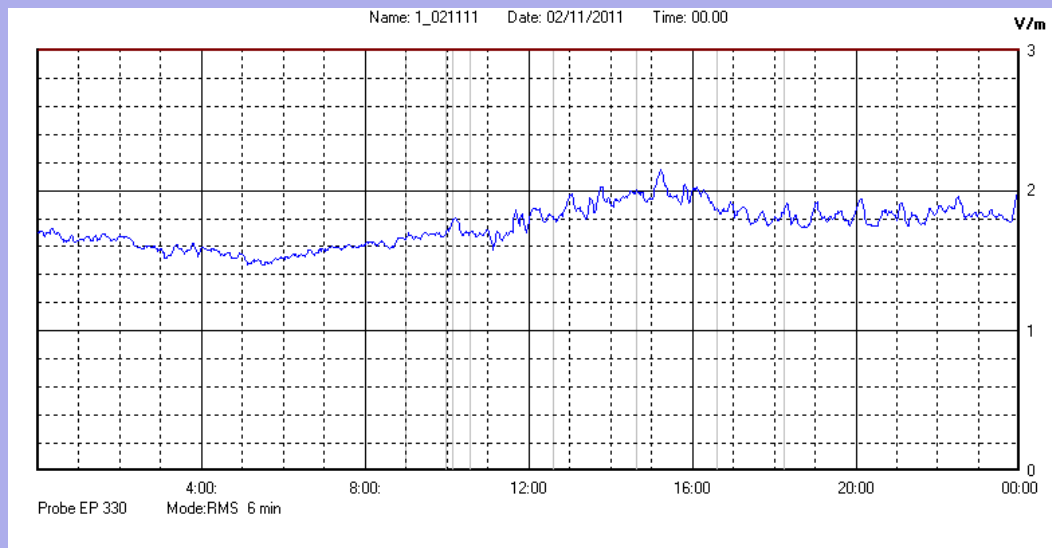

Novembre 2011

Centralina	1 CORDENONS
Comune	Cordenons
Indirizzo	Via Cervel, 68
Descrizione	casa di riposo
Data misura	02/11/2011

RISULTATO MISURAZIONE

Il parametro misurato è il campo elettrico (E) e la sua unità di misura è il Volt/metro (V/m). In tabella si riporta il valore medio massimo (Emax) riferito a un intervallo di tempo di 6 minuti; l'andamento della linea blu descrive l'evoluzione del campo elettromagnetico nell'arco dell'intero giorno. Nell'asse delle ascisse sono riportate le ore del giorno monitorato, nelle ordinate il valore di campo elettromagnetico misurato in V/m.

Il valore limite di attenzione è fissato per legge (D.P.C.M. 08 luglio 2003) a 6,00 V/m.

VALORE MEDIO = 1,75 V/m
VALORE MASSIMO = 2,15 V/m