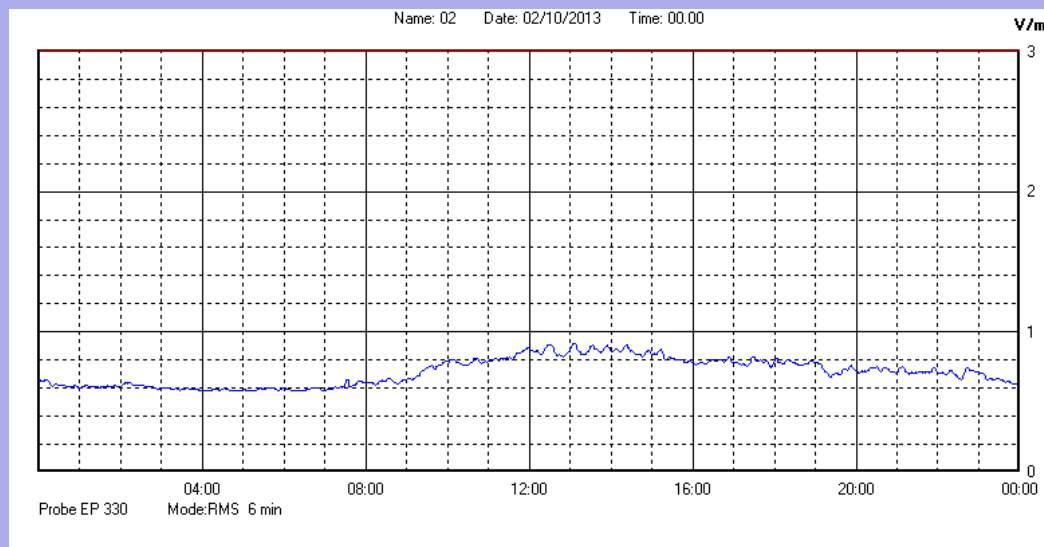

Ottobre 2013

Centralina	1 CORDENONS
Comune	Cordenons
Indirizzo	Via Cervel, 68
Descrizione	Casa di riposo
Data misura	02/10/2013

RISULTATO MISURAZIONE

Il parametro misurato è il campo elettrico (E) e la sua unità di misura è il Volt/metro (V/m). In tabella si riporta il valore medio massimo (Emax) riferito a un intervallo di tempo di 6 minuti; l'andamento della linea blu descrive l'evoluzione del campo elettromagnetico nell'arco dell'intero giorno. Nell'asse delle ascisse sono riportate le ore del giorno monitorato, nelle ordinate il valore di campo elettromagnetico misurato in V/m.

Il valore limite di attenzione è fissato per legge (D.P.C.M. 08 luglio 2003) a 6,00 V/m.

VALORE MEDIO = 0,7 V/m
VALORE MASSIMO = 0,92 V/m