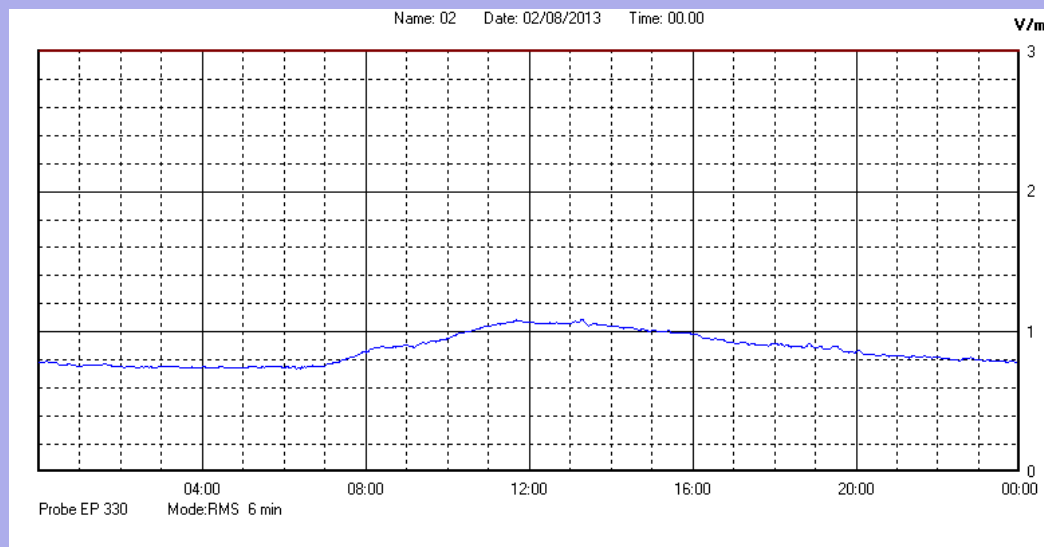

Agosto 2013

Centralina	1 CORDENONS
Comune	Cordenons
Indirizzo	Via Cervel, 68
Descrizione	Casa di riposo
Data misura	02/08/2013

RISULTATO MISURAZIONE

Il parametro misurato è il campo elettrico (E) e la sua unità di misura è il Volt/metro (V/m). In tabella si riporta il valore medio massimo (Emax) riferito a un intervallo di tempo di 6 minuti; l'andamento della linea blu descrive l'evoluzione del campo elettromagnetico nell'arco dell'intero giorno. Nell'asse delle ascisse sono riportate le ore del giorno monitorato, nelle ordinate il valore di campo elettromagnetico misurato in V/m.

Il valore limite di attenzione è fissato per legge (D.P.C.M. 08 luglio 2003) a 6,00 V/m.

VALORE MEDIO = 0,9 V/m
VALORE MASSIMO = 1,09 V/m