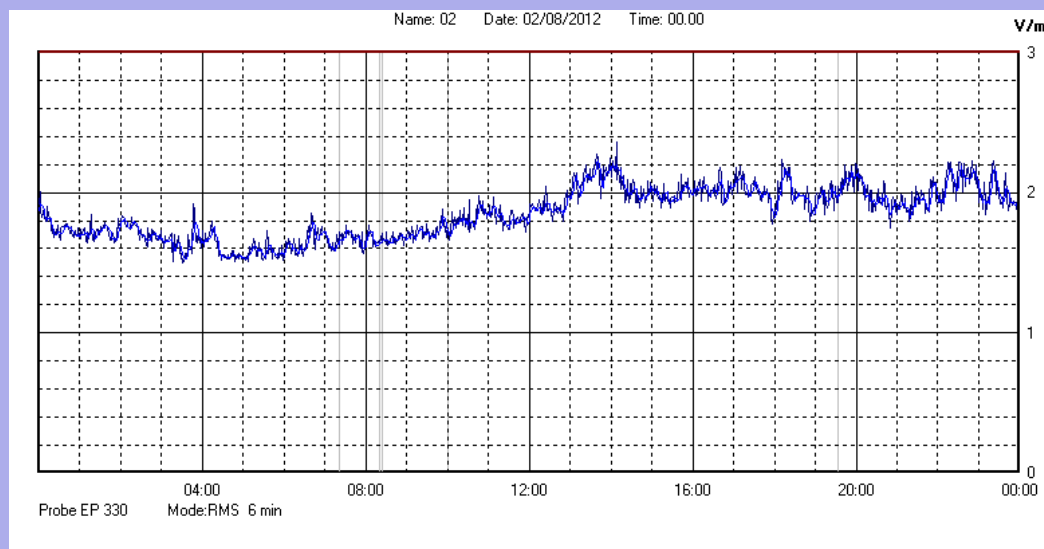

Agosto 2012

Centralina	1 CORDENONS
Comune	Cordenons
Indirizzo	Via Cervel, 68
Descrizione	Casa di riposo
Data misura	02/08/2012

RISULTATO MISURAZIONE

Il parametro misurato è il campo elettrico (E) e la sua unità di misura è il Volt/metro (V/m). In tabella si riporta il valore medio massimo (Emax) riferito a un intervallo di tempo di 6 minuti; l'andamento della linea blu descrive l'evoluzione del campo elettromagnetico nell'arco dell'intero giorno. Nell'asse delle ascisse sono riportate le ore del giorno monitorato, nelle ordinate il valore di campo elettromagnetico misurato in V/m.

Il valore limite di attenzione è fissato per legge (D.P.C.M. 08 luglio 2003) a 6,00 V/m.

VALORE MEDIO = 1,8 V/m
VALORE MASSIMO = 2,36 V/m