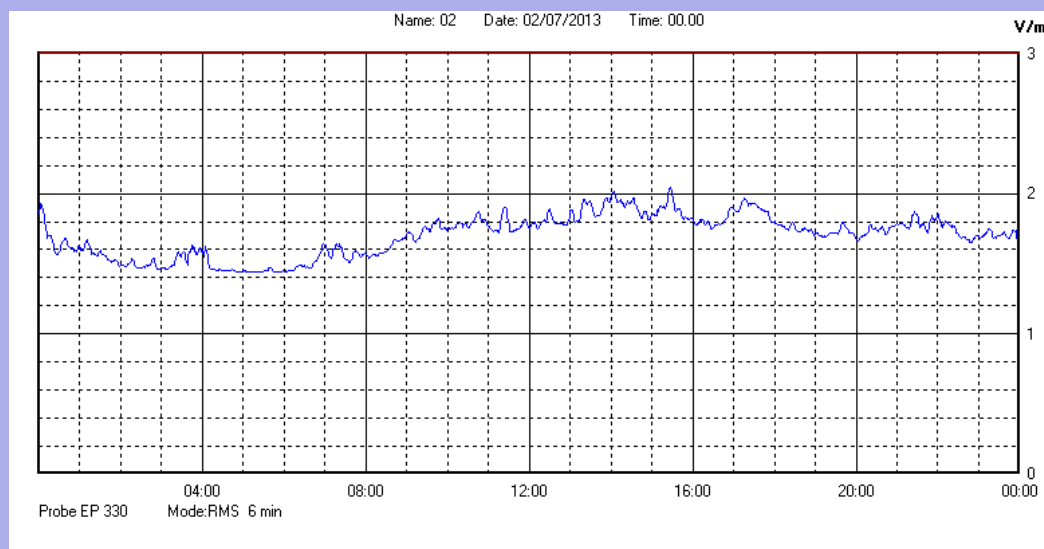

Luglio 2013

Centralina	1 CORDENONS
Comune	Cordenons
Indirizzo	Via Cervel, 68
Descrizione	Casa di riposo
Data misura	02/07/2013

RISULTATO MISURAZIONE

Il parametro misurato è il campo elettrico (E) e la sua unità di misura è il Volt/metro (V/m). In tabella si riporta il valore medio massimo (Emax) riferito a un intervallo di tempo di 6 minuti; l'andamento della linea blu descrive l'evoluzione del campo elettromagnetico nell'arco dell'intero giorno. Nell'asse delle ascisse sono riportate le ore del giorno monitorato, nelle ordinate il valore di campo elettromagnetico misurato in V/m.

Il valore limite di attenzione è fissato per legge (D.P.C.M. 08 luglio 2003) a 6,00 V/m.

VALORE MEDIO = 1,7 V/m
VALORE MASSIMO = 2,05 V/m