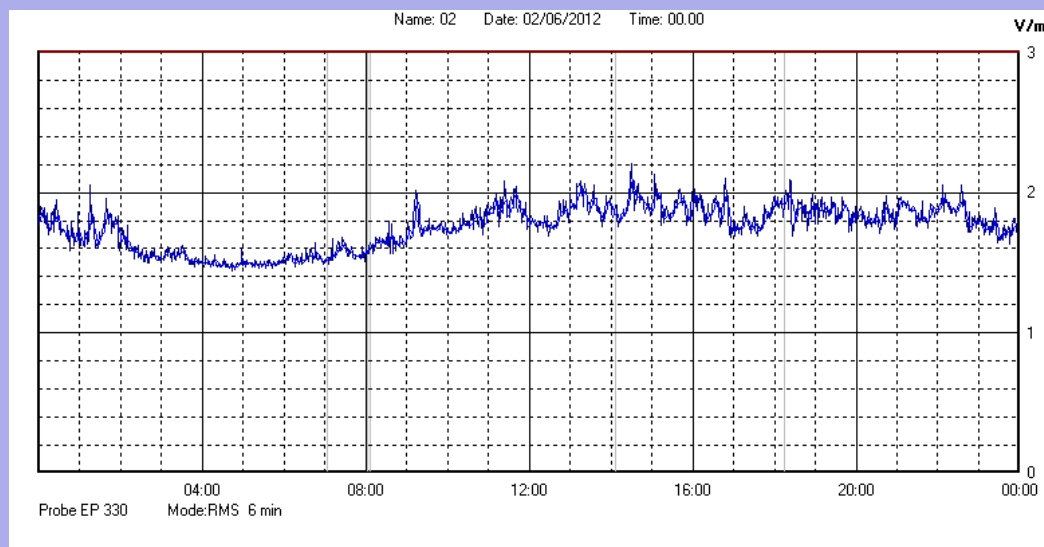

Giugno 2012

Centralina	1 CORDENONS
Comune	Cordenons
Indirizzo	Via Cervel, 68
Descrizione	Casa di riposo
Data misura	02/06/2012

RISULTATO MISURAZIONE

Il parametro misurato è il campo elettrico (E) e la sua unità di misura è il Volt/metro (V/m). In tabella si riporta il valore medio massimo (Emax) riferito a un intervallo di tempo di 6 minuti; l'andamento della linea blu descrive l'evoluzione del campo elettromagnetico nell'arco dell'intero giorno. Nell'asse delle ascisse sono riportate le ore del giorno monitorato, nelle ordinate il valore di campo elettromagnetico misurato in V/m.

Il valore limite di attenzione è fissato per legge (D.P.C.M. 08 luglio 2003) a 6,00 V/m.

VALORE MEDIO = 1,7 V/m
VALORE MASSIMO = 2,21 V/m