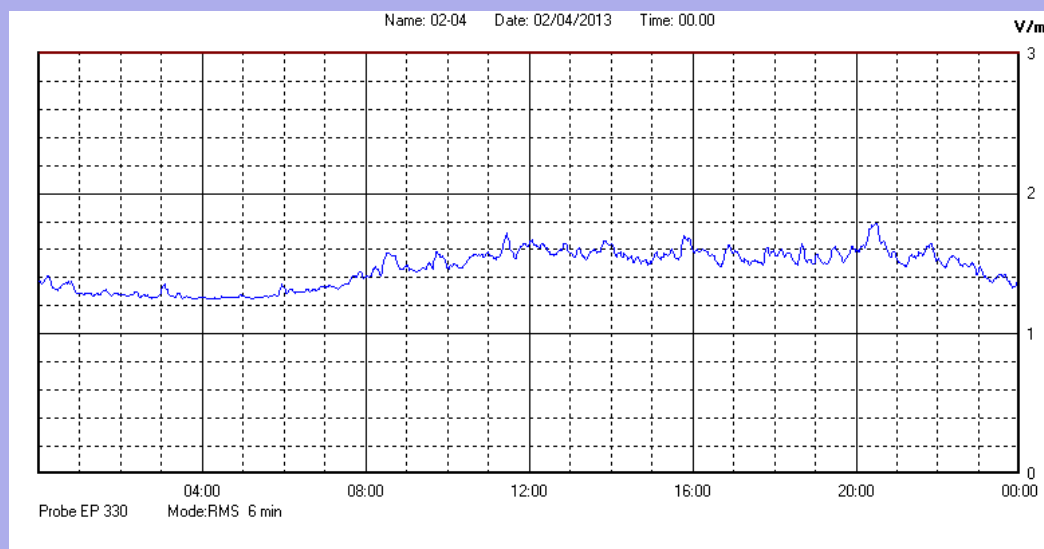

Aprile 2013

Centralina	1 CORDENONS
Comune	Cordenons
Indirizzo	Via Cervel, 68
Descrizione	Casa di riposo
Data misura	02/04/2013

RISULTATO MISURAZIONE

Il parametro misurato è il campo elettrico (E) e la sua unità di misura è il Volt/metro (V/m). In tabella si riporta il valore medio massimo (Emax) riferito a un intervallo di tempo di 6 minuti; l'andamento della linea blu descrive l'evoluzione del campo elettromagnetico nell'arco dell'intero giorno. Nell'asse delle ascisse sono riportate le ore del giorno monitorato, nelle ordinate il valore di campo elettromagnetico misurato in V/m.

Il valore limite di attenzione è fissato per legge (D.P.C.M. 08 luglio 2003) a 6,00 V/m.

VALORE MEDIO = 1,5 V/m
VALORE MASSIMO = 1,79 V/m