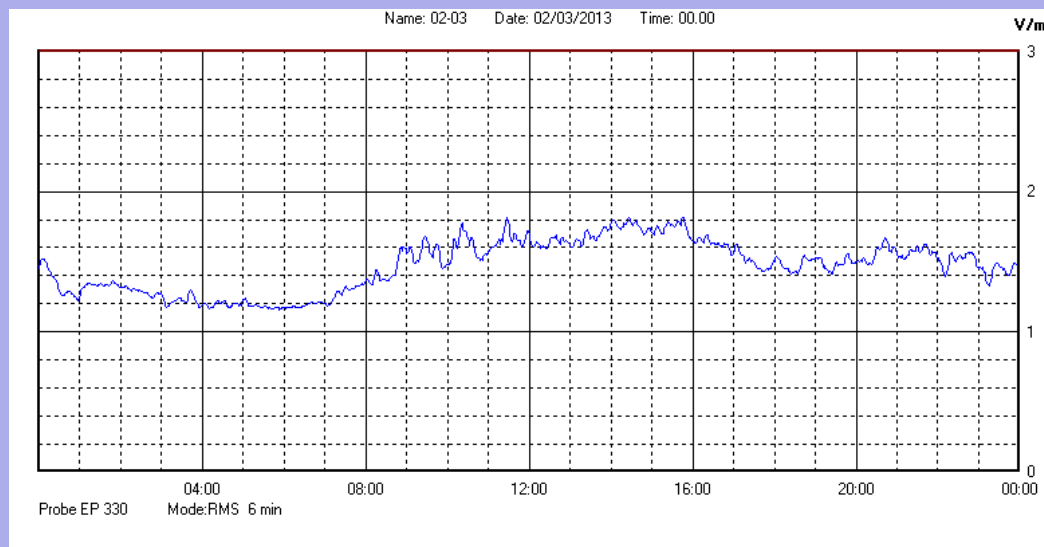

Marzo 2013

Centralina	1 CORDENONS
Comune	Cordenons
Indirizzo	Via Cervel, 68
Descrizione	Casa di riposo
Data misura	02/03/2013

RISULTATO MISURAZIONE

Il parametro misurato è il campo elettrico (E) e la sua unità di misura è il Volt/metro (V/m). In tabella si riporta il valore medio massimo (Emax) riferito a un intervallo di tempo di 6 minuti; l'andamento della linea blu descrive l'evoluzione del campo elettromagnetico nell'arco dell'intero giorno. Nell'asse delle ascisse sono riportate le ore del giorno monitorato, nelle ordinate il valore di campo elettromagnetico misurato in V/m.

Il valore limite di attenzione è fissato per legge (D.P.C.M. 08 luglio 2003) a 6,00 V/m.

VALORE MEDIO = 1,5 V/m
VALORE MASSIMO = 1,90 V/m