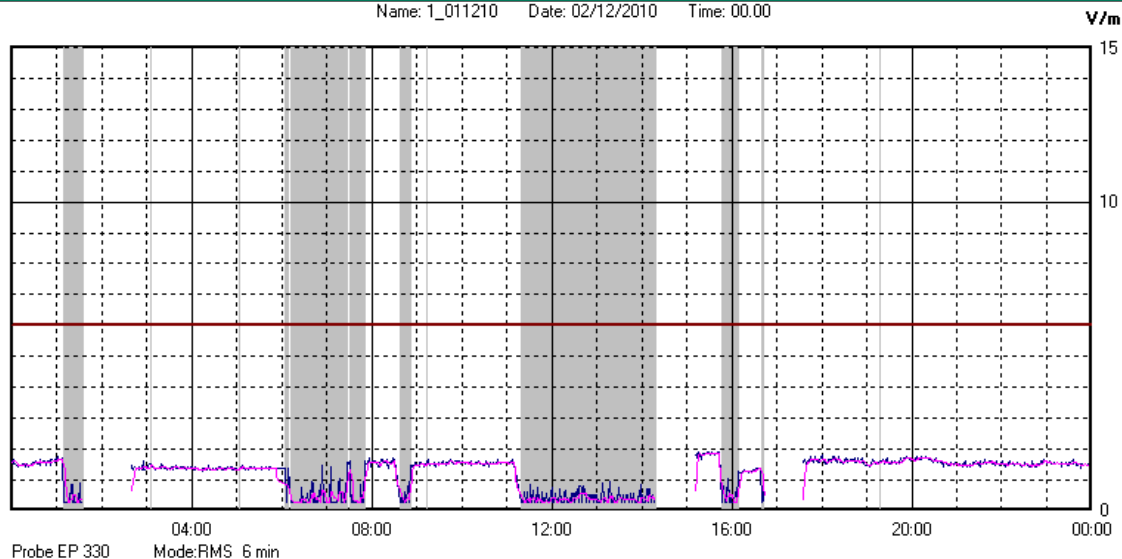

Dicembre 2010

Centralina	1 CORDENONS
Comune	Cordenons
Indirizzo	Via Cervel
Descrizione	Casa di riposo
Data misura	02/12/2010

RISULTATO MISURAZIONE

Name: 1_011210 Date: 02/12/2010 Time: 00.00

Il parametro misurato è il campo elettrico (E) e la sua unità di misura è il Volt/metro (V/m). In tabella si riporta il valore medio massimo (Emax) riferito a un intervallo di tempo di 6 minuti; l'andamento della linea blu descrive l'evoluzione del campo elettromagnetico nell'arco dell'intera settimana. Nell'asse delle ascisse sono riportati i giorni, nelle ordinate il valore di campo elettromagnetico misurato in V/m.

Il valore limite di attenzione è fissato per legge (D.P.C.M. 08 luglio 2003) a 6,00 V/m.

VALORE MEDIO = 1.50 V/m
VALORE MASSIMO = 1.80 V/m