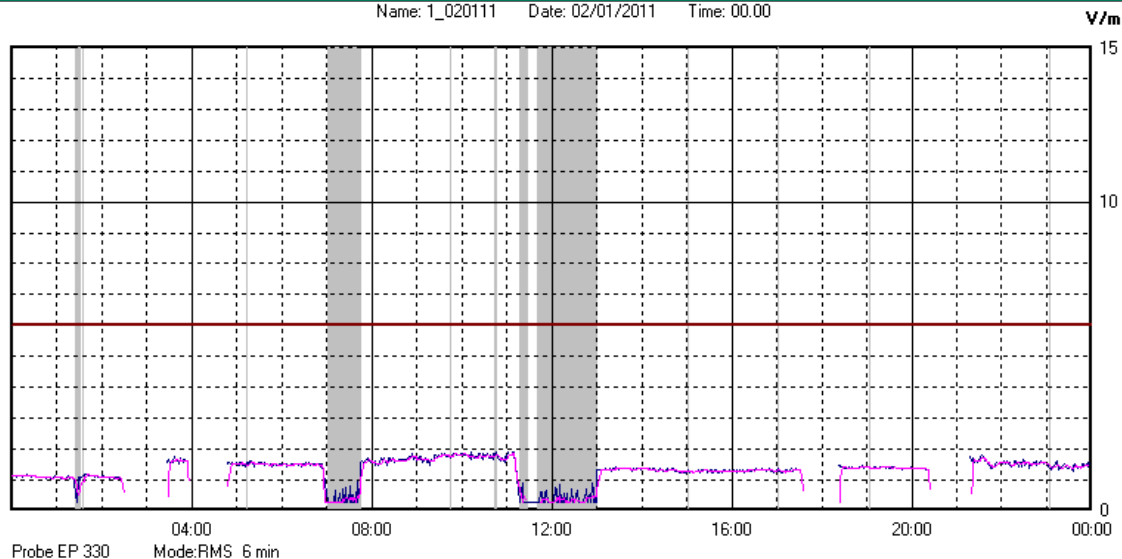

Gennaio 2011

Centralina	1 CORDENONS
Comune	Cordenons
Indirizzo	Via Cervel
Descrizione	Casa di riposo
Data misura	02/01/2011

RISULTATO MISURAZIONE

Name: 1_020111 Date: 02/01/2011 Time: 00.00

Il parametro misurato è il campo elettrico (E) e la sua unità di misura è il Volt/metro (V/m). In tabella si riporta il valore medio massimo (Emax) riferito a un intervallo di tempo di 6 minuti; l'andamento della linea blu descrive l'evoluzione del campo elettromagnetico nell'arco dell'intera settimana. Nell'asse delle ascisse sono riportati i giorni, nelle ordinate il valore di campo elettromagnetico misurato in V/m.

Il valore limite di attenzione è fissato per legge (D.P.C.M. 08 luglio 2003) a 6,00 V/m.

VALORE MEDIO = 1.50 V/m
VALORE MASSIMO = 1.90 V/m