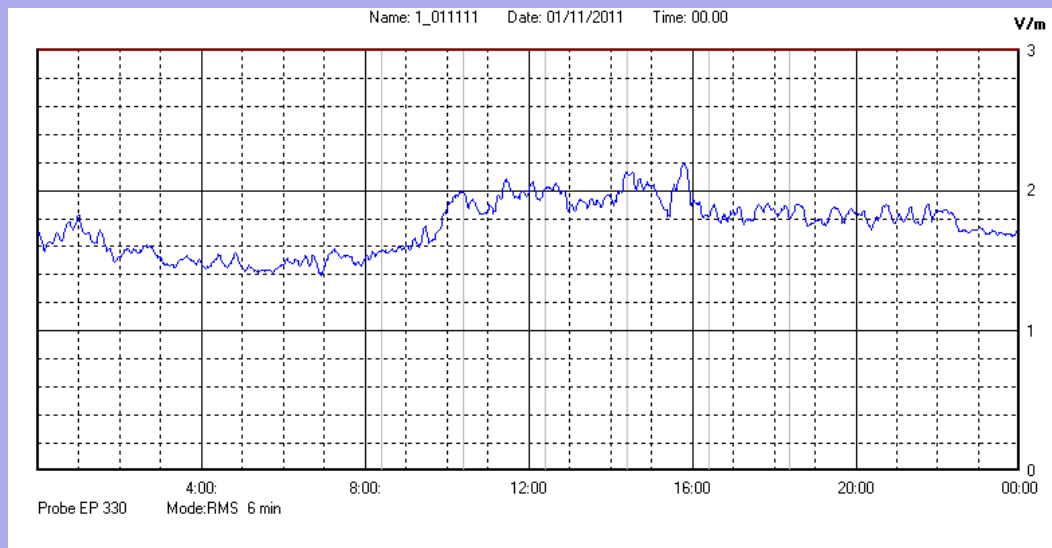

Novembre 2011

Centralina	1 CORDENONS
Comune	Cordenons
Indirizzo	Via Cervel, 68
Descrizione	casa di riposo
Data misura	01/11/2011

RISULTATO MISURAZIONE

Il parametro misurato è il campo elettrico (E) e la sua unità di misura è il Volt/metro (V/m). In tabella si riporta il valore medio massimo (Emax) riferito a un intervallo di tempo di 6 minuti; l'andamento della linea blu descrive l'evoluzione del campo elettromagnetico nell'arco dell'intero giorno. Nell'asse delle ascisse sono riportate le ore del giorno monitorato, nelle ordinate il valore di campo elettromagnetico misurato in V/m.

Il valore limite di attenzione è fissato per legge (D.P.C.M. 08 luglio 2003) a 6,00 V/m.

VALORE MEDIO = 1,70 V/m
VALORE MASSIMO = 2,17 V/m