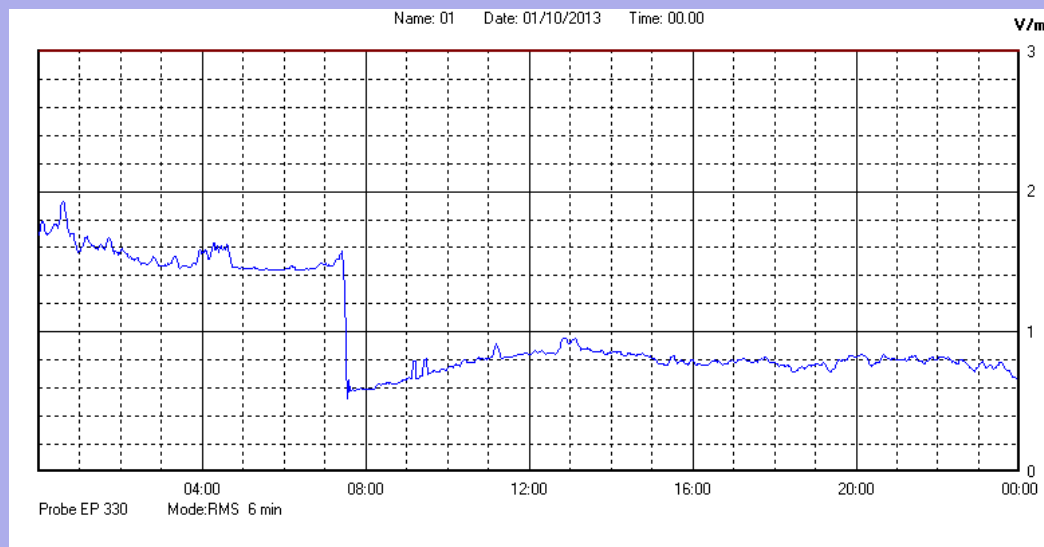

Ottobre 2013

Centralina	1 CORDENONS
Comune	Cordenons
Indirizzo	Via Cervel, 68
Descrizione	Casa di riposo
Data misura	01/10/2013

RISULTATO MISURAZIONE

Il parametro misurato è il campo elettrico (E) e la sua unità di misura è il Volt/metro (V/m). In tabella si riporta il valore medio massimo (Emax) riferito a un intervallo di tempo di 6 minuti; l'andamento della linea blu descrive l'evoluzione del campo elettromagnetico nell'arco dell'intero giorno. Nell'asse delle ascisse sono riportate le ore del giorno monitorato, nelle ordinate il valore di campo elettromagnetico misurato in V/m.

Il valore limite di attenzione è fissato per legge (D.P.C.M. 08 luglio 2003) a 6,00 V/m.

VALORE MEDIO = 1,0 V/m
VALORE MASSIMO = 1,93 V/m