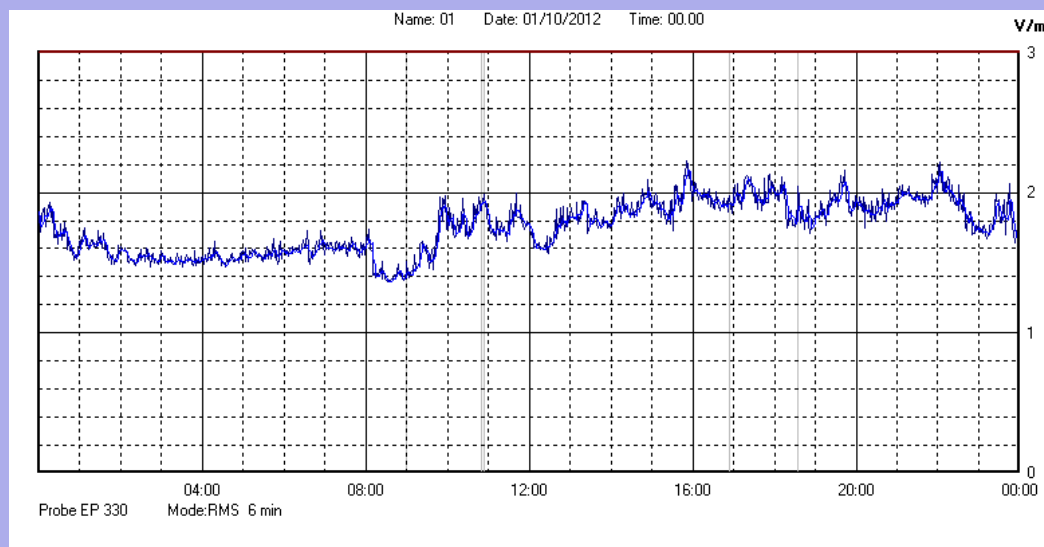

Ottobre 2012

Centralina	1 CORDENONS
Comune	Cordenons
Indirizzo	Via Cervel, 68
Descrizione	Casa di riposo
Data misura	01/10/2012

RISULTATO MISURAZIONE

Il parametro misurato è il campo elettrico (E) e la sua unità di misura è il Volt/metro (V/m). In tabella si riporta il valore medio massimo (Emax) riferito a un intervallo di tempo di 6 minuti; l'andamento della linea blu descrive l'evoluzione del campo elettromagnetico nell'arco dell'intero giorno. Nell'asse delle ascisse sono riportate le ore del giorno monitorato, nelle ordinate il valore di campo elettromagnetico misurato in V/m.

Il valore limite di attenzione è fissato per legge (D.P.C.M. 08 luglio 2003) a 6,00 V/m.

VALORE MEDIO = 1,7 V/m
VALORE MASSIMO = 2,23 V/m