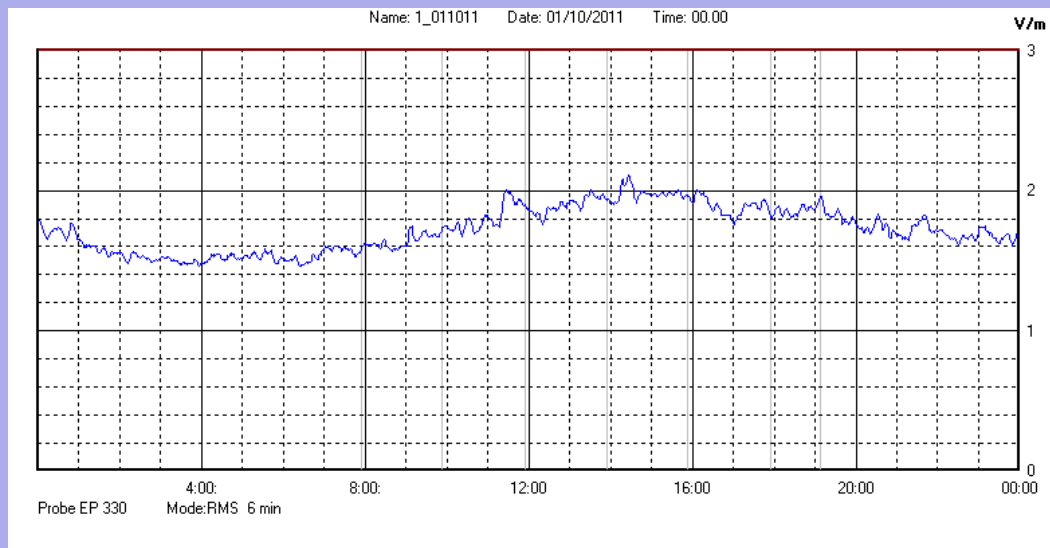

Ottobre 2011

Centralina	1 CORDENONS
Comune	Cordenons
Indirizzo	Via Cervel, 68
Descrizione	casa di riposo
Data misura	01/10/2011

RISULTATO MISURAZIONE

Il parametro misurato è il campo elettrico (E) e la sua unità di misura è il Volt/metro (V/m). In tabella si riporta il valore medio massimo (Emax) riferito a un intervallo di tempo di 6 minuti; l'andamento della linea blu descrive l'evoluzione del campo elettromagnetico nell'arco dell'intero giorno. Nell'asse delle ascisse sono riportate le ore del giorno monitorato, nelle ordinate il valore di campo elettromagnetico misurato in V/m.

Il valore limite di attenzione è fissato per legge (D.P.C.M. 08 luglio 2003) a 6,00 V/m.

VALORE MEDIO = 1,7 V/m
VALORE MASSIMO = 2,12 V/m