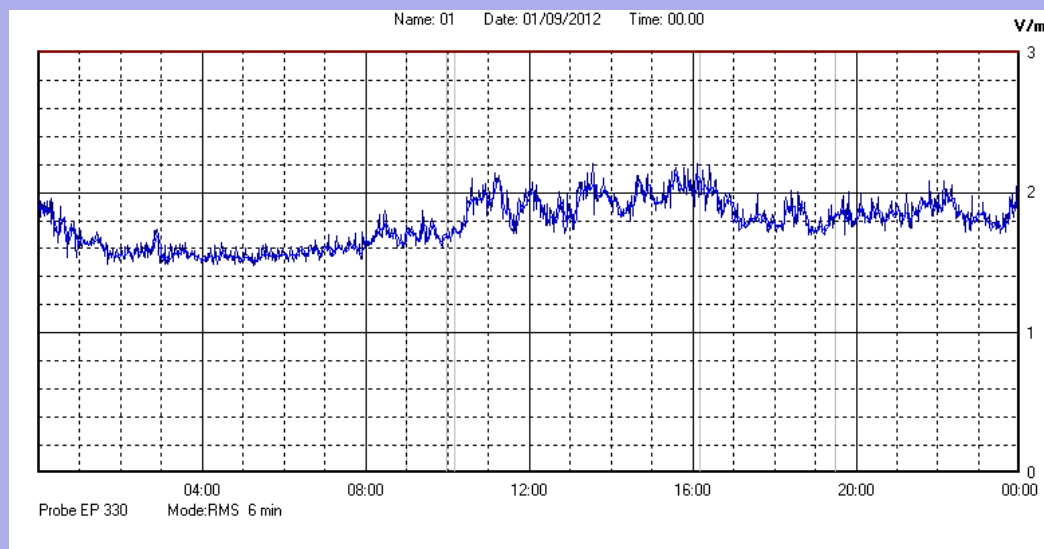

Settembre 2012

Centralina	1 CORDENONS
Comune	Cordenons
Indirizzo	Via Cervel, 68
Descrizione	casa di riposo
Data misura	01/09/2012

RISULTATO MISURAZIONE

Il parametro misurato è il campo elettrico (E) e la sua unità di misura è il Volt/metro (V/m). In tabella si riporta il valore medio massimo (Emax) riferito a un intervallo di tempo di 6 minuti; l'andamento della linea blu descrive l'evoluzione del campo elettromagnetico nell'arco dell'intero giorno. Nell'asse delle ascisse sono riportate le ore del giorno monitorato, nelle ordinate il valore di campo elettromagnetico misurato in V/m.

Il valore limite di attenzione è fissato per legge (D.P.C.M. 08 luglio 2003) a 6,00 V/m.

VALORE MEDIO = 1,7 V/m
VALORE MASSIMO = 2,21 V/m