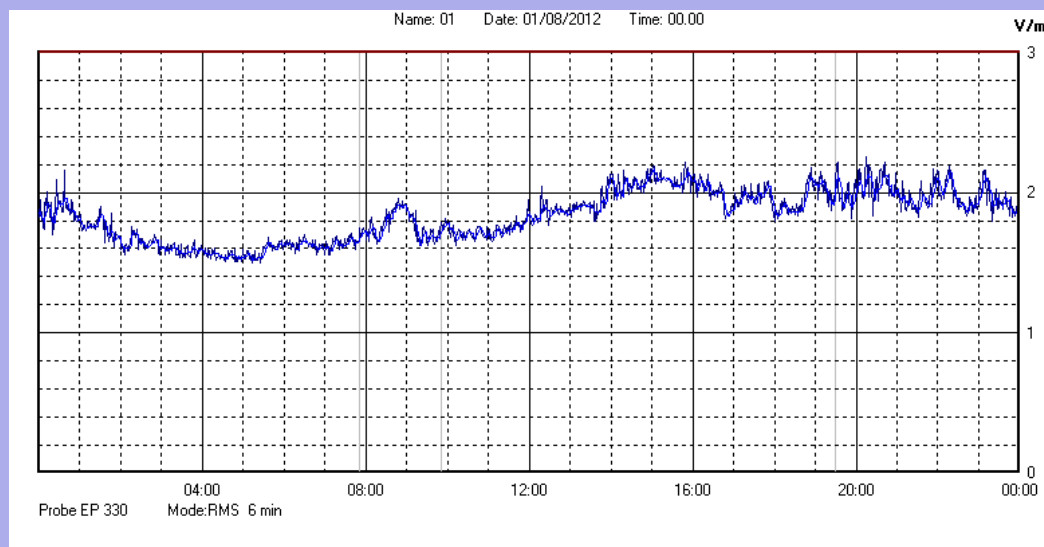

Agosto 2012

Centralina	1 CORDENONS
Comune	Cordenons
Indirizzo	Via Cervel, 68
Descrizione	Casa di riposo
Data misura	01/08/2012

RISULTATO MISURAZIONE

Il parametro misurato è il campo elettrico (E) e la sua unità di misura è il Volt/metro (V/m). In tabella si riporta il valore medio massimo (Emax) riferito a un intervallo di tempo di 6 minuti; l'andamento della linea blu descrive l'evoluzione del campo elettromagnetico nell'arco dell'intero giorno. Nell'asse delle ascisse sono riportate le ore del giorno monitorato, nelle ordinate il valore di campo elettromagnetico misurato in V/m.

Il valore limite di attenzione è fissato per legge (D.P.C.M. 08 luglio 2003) a 6,00 V/m.

VALORE MEDIO = 1,8 V/m
VALORE MASSIMO = 2,26 V/m