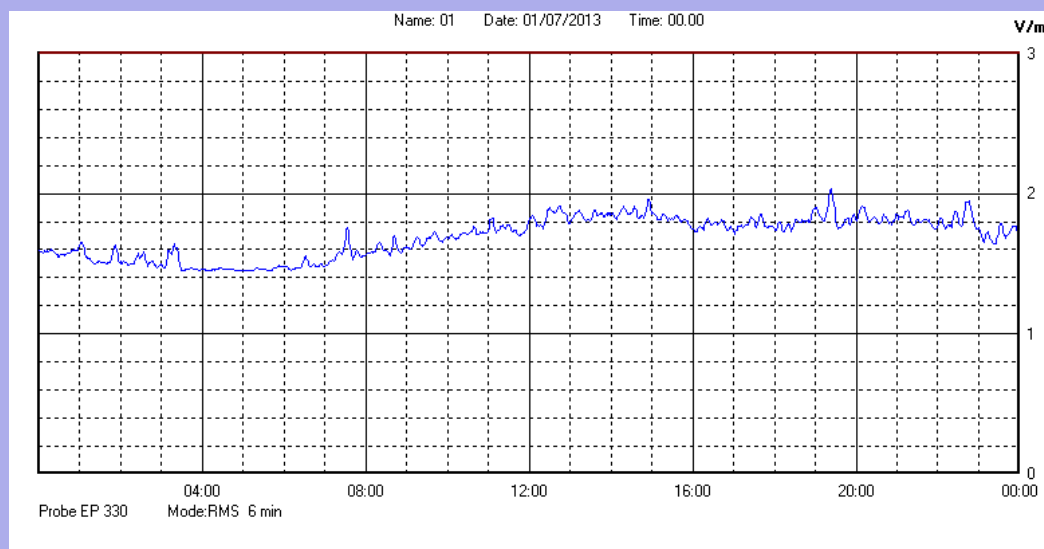

Luglio 2013

Centralina	1 CORDENONS
Comune	Cordenons
Indirizzo	Via Cervel, 68
Descrizione	Casa di riposo
Data misura	01/07/2013

RISULTATO MISURAZIONE

Il parametro misurato è il campo elettrico (E) e la sua unità di misura è il Volt/metro (V/m). In tabella si riporta il valore medio massimo (Emax) riferito a un intervallo di tempo di 6 minuti; l'andamento della linea blu descrive l'evoluzione del campo elettromagnetico nell'arco dell'intero giorno. Nell'asse delle ascisse sono riportate le ore del giorno monitorato, nelle ordinate il valore di campo elettromagnetico misurato in V/m.

Il valore limite di attenzione è fissato per legge (D.P.C.M. 08 luglio 2003) a 6,00 V/m.

VALORE MEDIO = 1,7 V/m
VALORE MASSIMO = 2,04 V/m