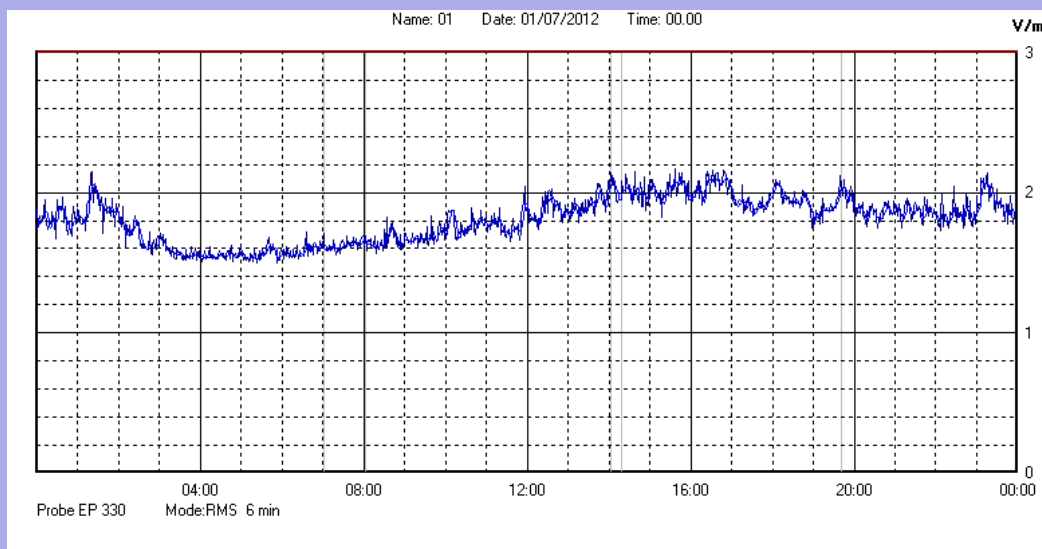

Luglio 2012

Centralina	1 CORDENONS
Comune	Cordenons
Indirizzo	Via Cervel, 68
Descrizione	casa di riposo
Data misura	01/07/2012

RISULTATO MISURAZIONE

Il parametro misurato è il campo elettrico (E) e la sua unità di misura è il Volt/metro (V/m). In tabella si riporta il valore medio massimo (Emax) riferito a un intervallo di tempo di 6 minuti; l'andamento della linea blu descrive l'evoluzione del campo elettromagnetico nell'arco dell'intero giorno. Nell'asse delle ascisse sono riportate le ore del giorno monitorato, nelle ordinate il valore di campo elettromagnetico misurato in V/m.

Il valore limite di attenzione è fissato per legge (D.P.C.M. 08 luglio 2003) a 6,00 V/m.

VALORE MEDIO = 1,8 V/m
VALORE MASSIMO = 2,17 V/m