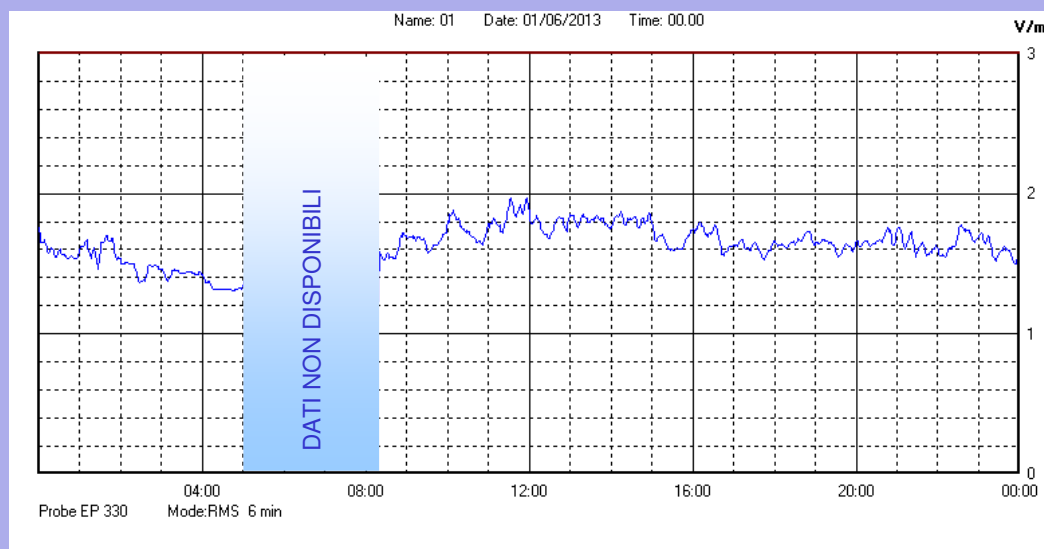

Giugno 2013

Centralina	1 CORDENONS
Comune	Cordenons
Indirizzo	Via Cervel, 68
Descrizione	Casa di riposo
Data misura	01/06/2013

RISULTATO MISURAZIONE

Il parametro misurato è il campo elettrico (E) e la sua unità di misura è il Volt/metro (V/m). In tabella si riporta il valore medio massimo (Emax) riferito a un intervallo di tempo di 6 minuti; l'andamento della linea blu descrive l'evoluzione del campo elettromagnetico nell'arco dell'intero giorno. Nell'asse delle ascisse sono riportate le ore del giorno monitorato, nelle ordinate il valore di campo elettromagnetico misurato in V/m.

Il valore limite di attenzione è fissato per legge (D.P.C.M. 08 luglio 2003) a 6,00 V/m.

VALORE MEDIO = 1,6 V/m
VALORE MASSIMO = 1,97 V/m