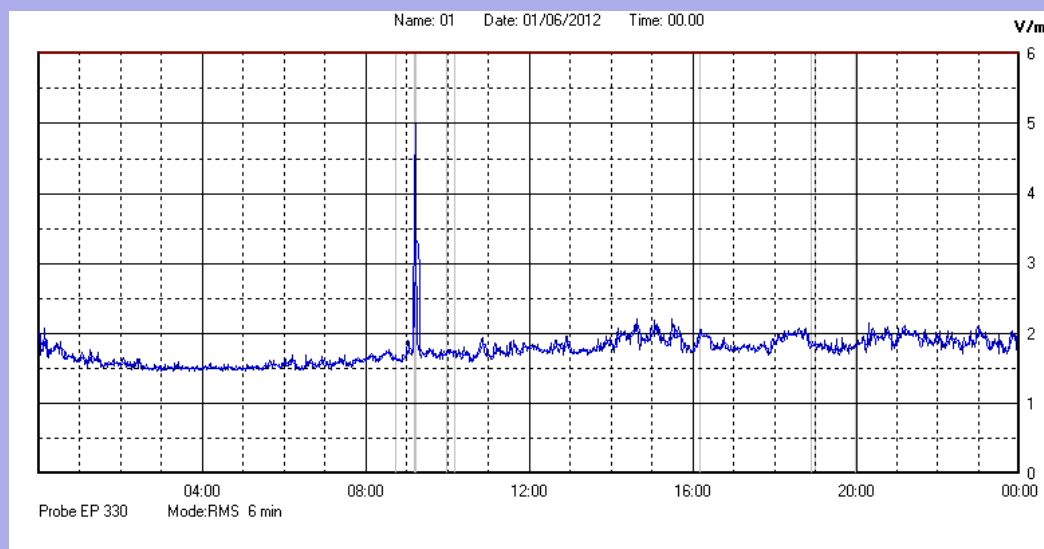

Giugno 2012

Centralina	1 CORDENONS
Comune	Cordenons
Indirizzo	Via Cervel, 68
Descrizione	Casa di riposo
Data misura	01/06/2012

RISULTATO MISURAZIONE

Il parametro misurato è il campo elettrico (E) e la sua unità di misura è il Volt/metro (V/m). In tabella si riporta il valore medio massimo (Emax) riferito a un intervallo di tempo di 6 minuti; l'andamento della linea blu descrive l'evoluzione del campo elettromagnetico nell'arco dell'intero giorno. Nell'asse delle ascisse sono riportate le ore del giorno monitorato, nelle ordinate il valore di campo elettromagnetico misurato in V/m.

Il valore limite di attenzione è fissato per legge (D.P.C.M. 08 luglio 2003) a 6,00 V/m.

VALORE MEDIO = 1,7 V/m
VALORE MASSIMO = 4,99 V/m