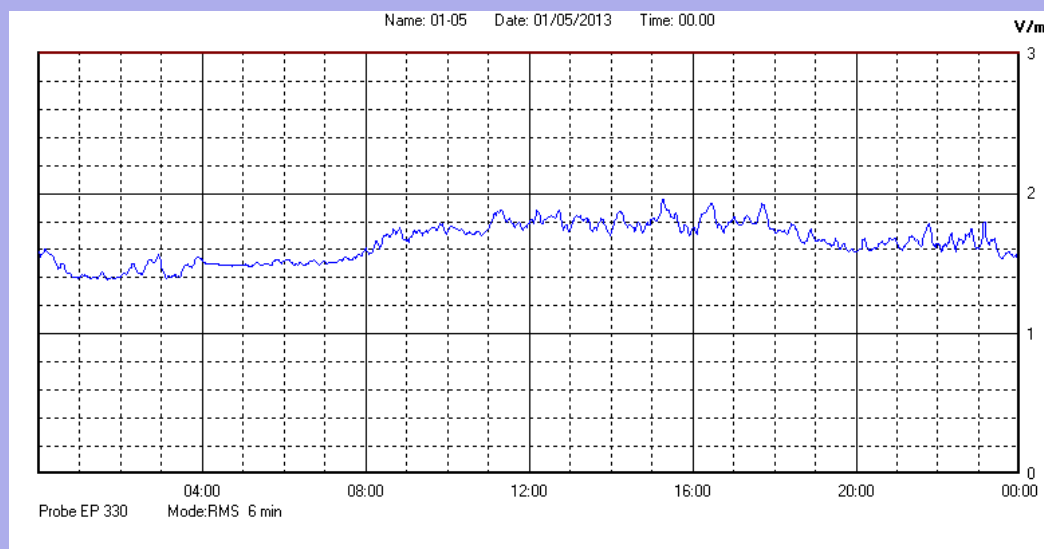

Maggio 2013

Centralina	1 CORDENONS
Comune	Cordenons
Indirizzo	Via Cervel, 68
Descrizione	Casa di riposo
Data misura	01/05/2013

RISULTATO MISURAZIONE

Il parametro misurato è il campo elettrico (E) e la sua unità di misura è il Volt/metro (V/m). In tabella si riporta il valore medio massimo (Emax) riferito a un intervallo di tempo di 6 minuti; l'andamento della linea blu descrive l'evoluzione del campo elettromagnetico nell'arco dell'intero giorno. Nell'asse delle ascisse sono riportate le ore del giorno monitorato, nelle ordinate il valore di campo elettromagnetico misurato in V/m.

Il valore limite di attenzione è fissato per legge (D.P.C.M. 08 luglio 2003) a 6,00 V/m.

VALORE MEDIO = 1,6 V/m
VALORE MASSIMO = 1,96 V/m