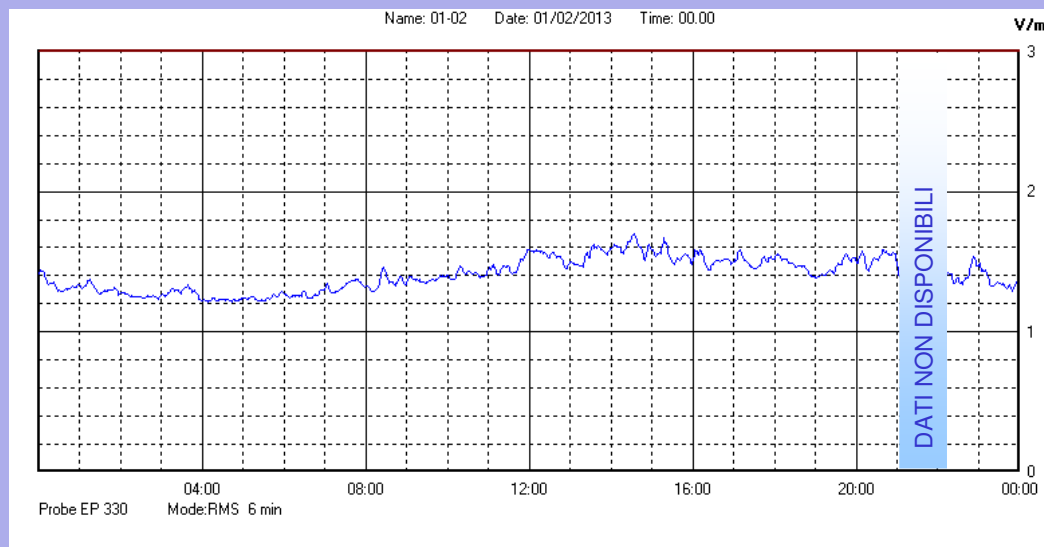

Febbraio 2013

Centralina	1 CORDENONS
Comune	Cordenons
Indirizzo	Via Cervel, 68
Descrizione	Casa di riposo
Data misura	01/02/2013

RISULTATO MISURAZIONE

Il parametro misurato è il campo elettrico (E) e la sua unità di misura è il Volt/metro (V/m). In tabella si riporta il valore medio massimo (Emax) riferito a un intervallo di tempo di 6 minuti; l'andamento della linea blu descrive l'evoluzione del campo elettromagnetico nell'arco dell'intero giorno. Nell'asse delle ascisse sono riportate le ore del giorno monitorato, nelle ordinate il valore di campo elettromagnetico misurato in V/m.

Il valore limite di attenzione è fissato per legge (D.P.C.M. 08 luglio 2003) a 6,00 V/m.

VALORE MEDIO = 1,4 V/m
VALORE MASSIMO = 1,70 V/m