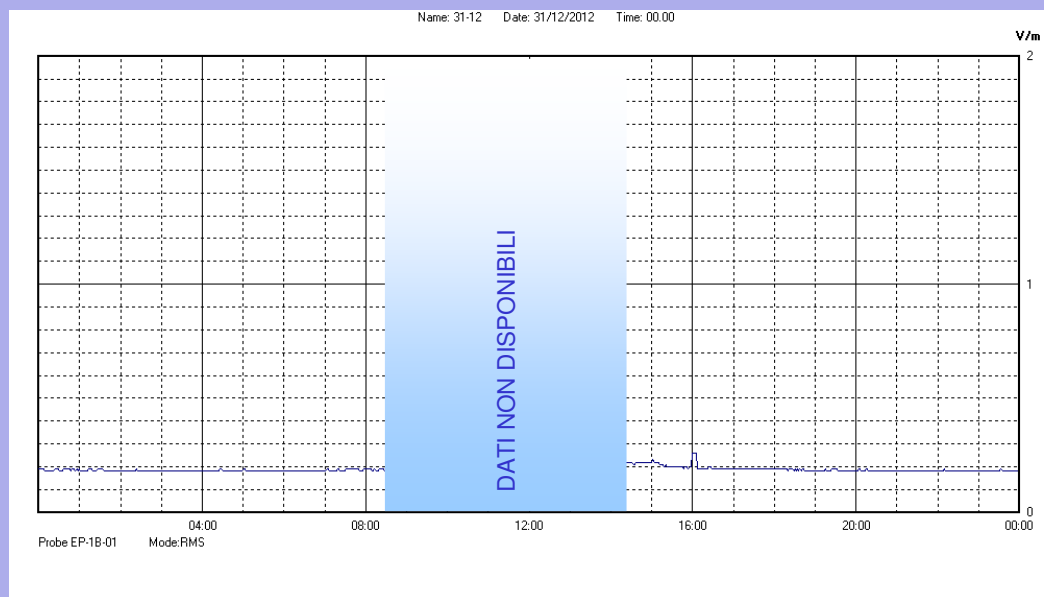

Dicembre 2012

Centralina	07 CORDENONS
Comune	Cordenons
Indirizzo	via S.Caterina
Descrizione	Giardino
Data misura	31/12/2012

RISULTATO MISURAZIONE

Il parametro misurato è il campo elettrico (E) e la sua unità di misura è il Volt/metro (V/m). In tabella si riporta il valore medio massimo (Emax) riferito a un intervallo di tempo di 6 minuti; l'andamento della linea blu descrive l'evoluzione del campo elettromagnetico nell'arco dell'intero giorno. Nell'asse delle ascisse sono riportate le ore del giorno monitorato, nelle ordinate il valore di campo elettromagnetico misurato in V/m.

Il valore limite di attenzione è fissato per legge (D.P.C.M. 08 luglio 2003) a 6,00 V/m.

VALORE MEDIO = 0,2 V/m
VALORE MASSIMO = 0,26 V/m