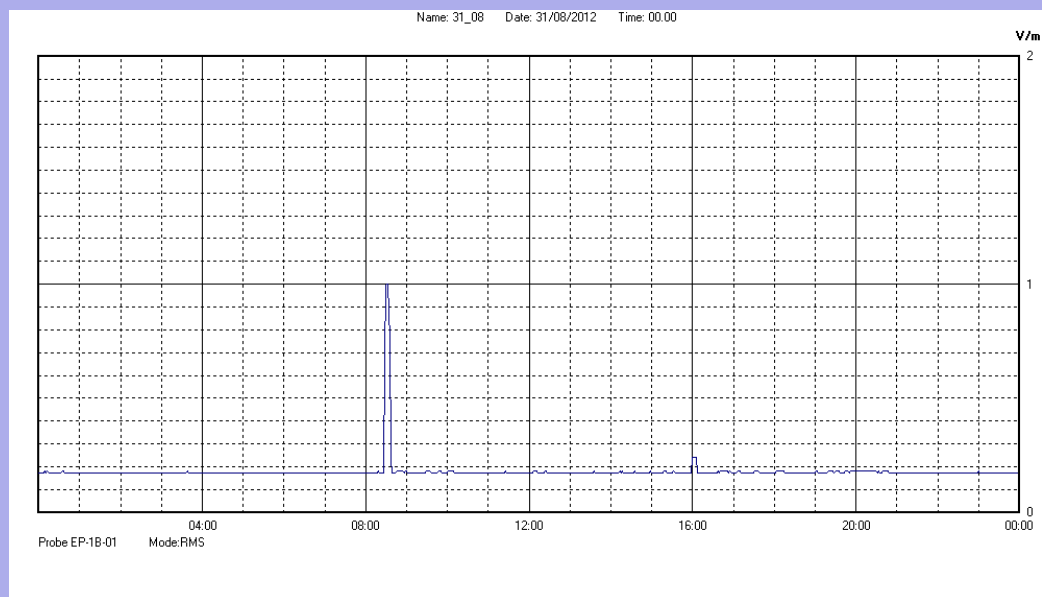

Agosto 2012

Centralina	07 CORDENONS
Comune	Cordenons
Indirizzo	via S.Caterina
Descrizione	Giardino
Data misura	31/08/2012

RISULTATO MISURAZIONE

Il parametro misurato è il campo elettrico (E) e la sua unità di misura è il Volt/metro (V/m). In tabella si riporta il valore medio massimo (Emax) riferito a un intervallo di tempo di 6 minuti; l'andamento della linea blu descrive l'evoluzione del campo elettromagnetico nell'arco dell'intero giorno. Nell'asse delle ascisse sono riportate le ore del giorno monitorato, nelle ordinate il valore di campo elettromagnetico misurato in V/m.

Il valore limite di attenzione è fissato per legge (D.P.C.M. 08 luglio 2003) a 6,00 V/m.

VALORE MEDIO = 0.2 V/m
VALORE MASSIMO = 1.00 V/m