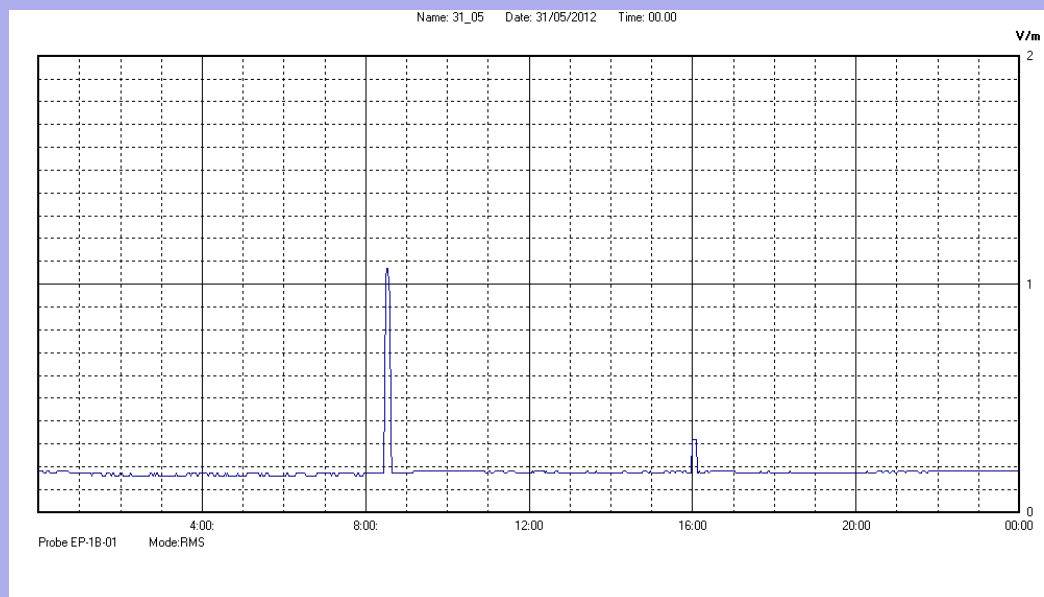

Maggio 2012

Centralina	07 CORDENONS
Comune	Cordenons
Indirizzo	via S.Caterina
Descrizione	Giardino
Data misura	31/05/2012

RISULTATO MISURAZIONE

Il parametro misurato è il campo elettrico (E) e la sua unità di misura è il Volt/metro (V/m). In tabella si riporta il valore medio massimo (Emax) riferito a un intervallo di tempo di 6 minuti; l'andamento della linea blu descrive l'evoluzione del campo elettromagnetico nell'arco dell'intero giorno. Nell'asse delle ascisse sono riportate le ore del giorno monitorato, nelle ordinate il valore di campo elettromagnetico misurato in V/m.

Il valore limite di attenzione è fissato per legge (D.P.C.M. 08 luglio 2003) a 6,00 V/m.

VALORE MEDIO = 0.2 V/m
VALORE MASSIMO = 1.07 V/m