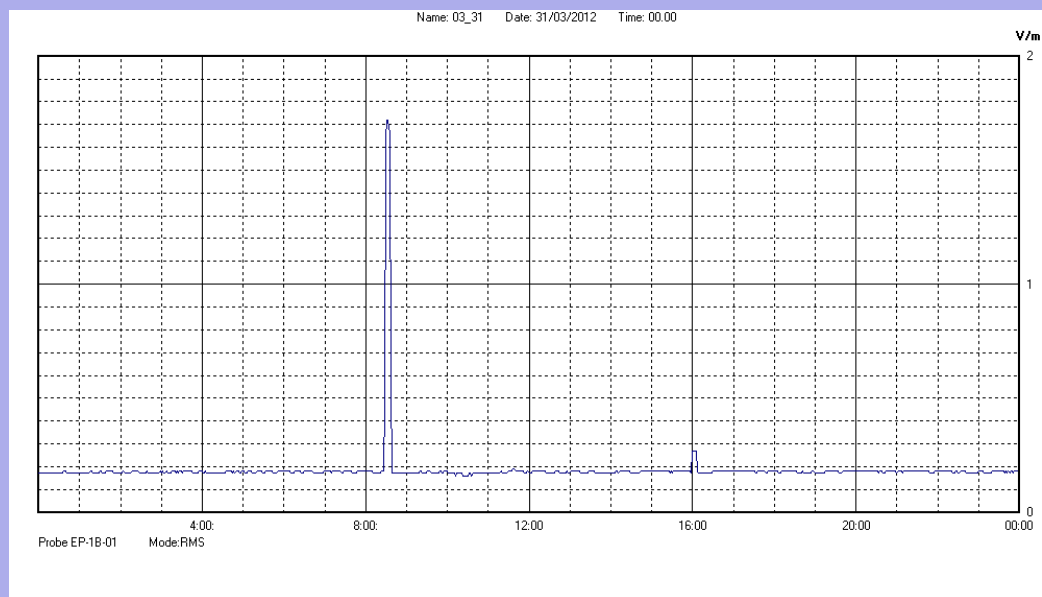

Marzo 2012

Centralina	07 CORDENONS
Comune	Cordenons
Indirizzo	via S.Caterina
Descrizione	Giardino
Data misura	31/03/2012

RISULTATO MISURAZIONE

Il parametro misurato è il campo elettrico (E) e la sua unità di misura è il Volt/metro (V/m). In tabella si riporta il valore medio massimo (Emax) riferito a un intervallo di tempo di 6 minuti; l'andamento della linea blu descrive l'evoluzione del campo elettromagnetico nell'arco dell'intero giorno. Nell'asse delle ascisse sono riportate le ore del giorno monitorato, nelle ordinate il valore di campo elettromagnetico misurato in V/m.

Il valore limite di attenzione è fissato per legge (D.P.C.M. 08 luglio 2003) a 6,00 V/m.

VALORE MEDIO = 0.2 V/m
VALORE MASSIMO = 1.72 V/m