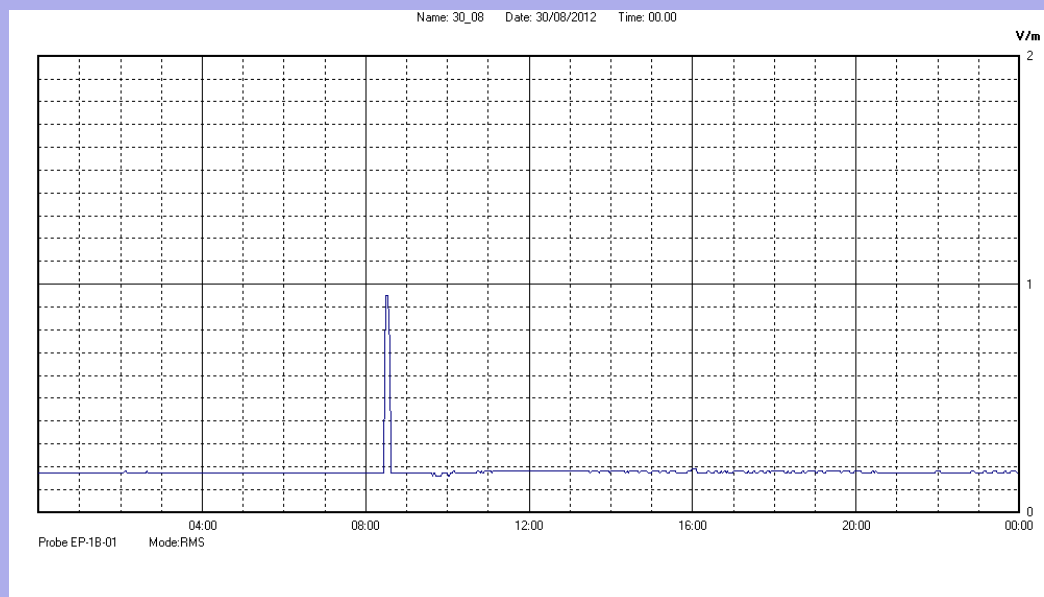

Agosto 2012

Centralina	07 CORDENONS
Comune	Cordenons
Indirizzo	via S.Caterina
Descrizione	Giardino
Data misura	30/08/2012

RISULTATO MISURAZIONE

Il parametro misurato è il campo elettrico (E) e la sua unità di misura è il Volt/metro (V/m). In tabella si riporta il valore medio massimo (Emax) riferito a un intervallo di tempo di 6 minuti; l'andamento della linea blu descrive l'evoluzione del campo elettromagnetico nell'arco dell'intero giorno. Nell'asse delle ascisse sono riportate le ore del giorno monitorato, nelle ordinate il valore di campo elettromagnetico misurato in V/m.

Il valore limite di attenzione è fissato per legge (D.P.C.M. 08 luglio 2003) a 6,00 V/m.

VALORE MEDIO = 0.2 V/m
VALORE MASSIMO = 0.95 V/m