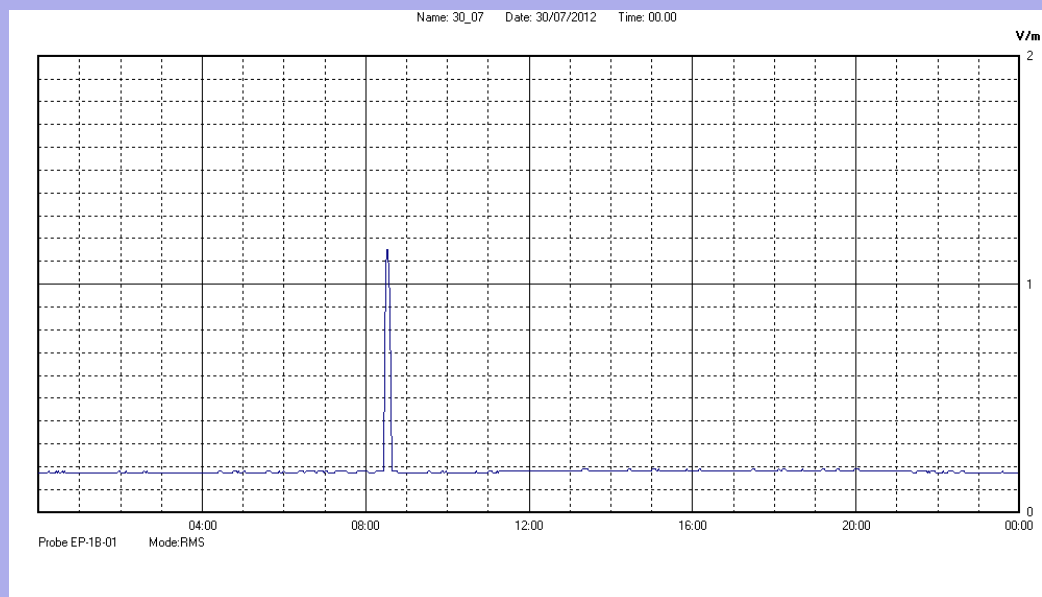

Luglio 2012

Centralina	07 CORDENONS
Comune	Cordenons
Indirizzo	via S.Caterina
Descrizione	Giardino
Data misura	30/07/2012

RISULTATO MISURAZIONE

Il parametro misurato è il campo elettrico (E) e la sua unità di misura è il Volt/metro (V/m). In tabella si riporta il valore medio massimo (Emax) riferito a un intervallo di tempo di 6 minuti; l'andamento della linea blu descrive l'evoluzione del campo elettromagnetico nell'arco dell'intero giorno. Nell'asse delle ascisse sono riportate le ore del giorno monitorato, nelle ordinate il valore di campo elettromagnetico misurato in V/m.

Il valore limite di attenzione è fissato per legge (D.P.C.M. 08 luglio 2003) a 6,00 V/m.

VALORE MEDIO = 0.2 V/m
VALORE MASSIMO = 1.15 V/m