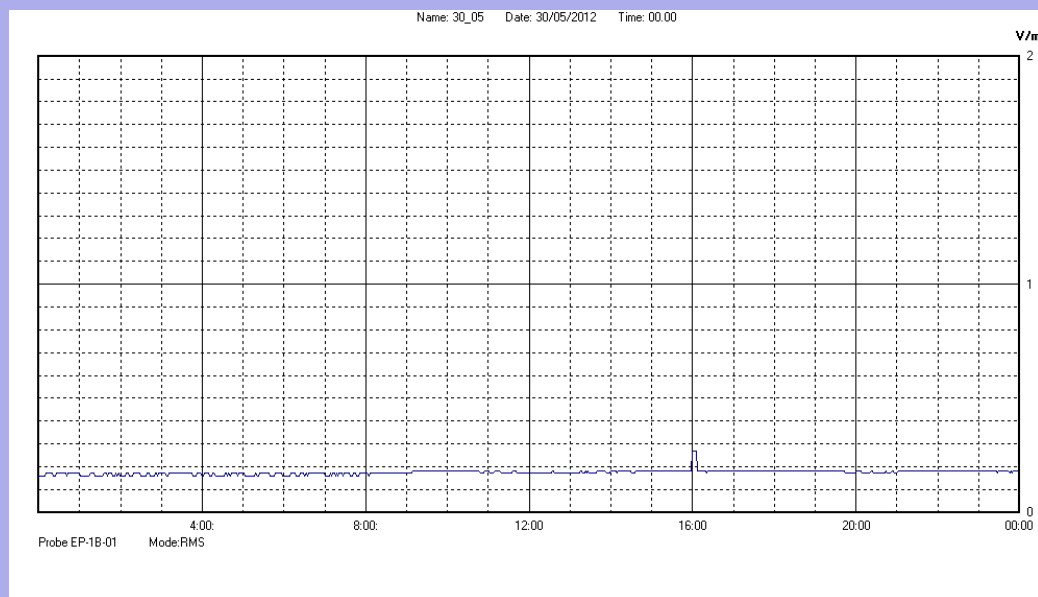

Maggio 2012

Centralina	07 CORDENONS
Comune	Cordenons
Indirizzo	via S.Caterina
Descrizione	Giardino
Data misura	30/05/2012

RISULTATO MISURAZIONE

Il parametro misurato è il campo elettrico (E) e la sua unità di misura è il Volt/metro (V/m). In tabella si riporta il valore medio massimo (Emax) riferito a un intervallo di tempo di 6 minuti; l'andamento della linea blu descrive l'evoluzione del campo elettromagnetico nell'arco dell'intero giorno. Nell'asse delle ascisse sono riportate le ore del giorno monitorato, nelle ordinate il valore di campo elettromagnetico misurato in V/m.

Il valore limite di attenzione è fissato per legge (D.P.C.M. 08 luglio 2003) a 6,00 V/m.

VALORE MEDIO = 0.2 V/m
VALORE MASSIMO = 0.27 V/m