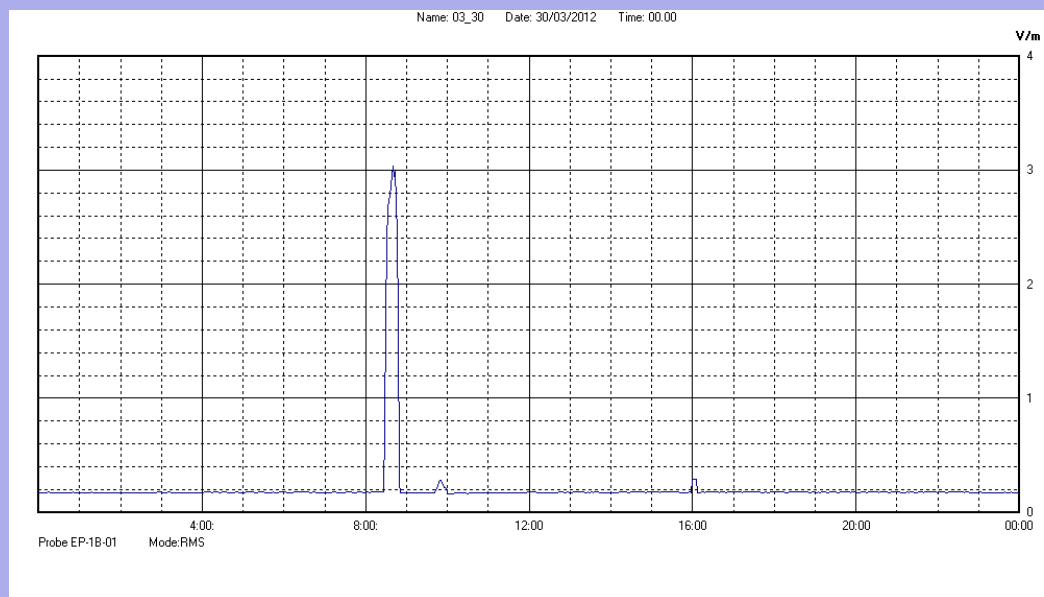

Marzo 2012

Centralina	07 CORDENONS
Comune	Cordenons
Indirizzo	via S.Caterina
Descrizione	Giardino
Data misura	30/03/2012

RISULTATO MISURAZIONE

Il parametro misurato è il campo elettrico (E) e la sua unità di misura è il Volt/metro (V/m). In tabella si riporta il valore medio massimo (Emax) riferito a un intervallo di tempo di 6 minuti; l'andamento della linea blu descrive l'evoluzione del campo elettromagnetico nell'arco dell'intero giorno. Nell'asse delle ascisse sono riportate le ore del giorno monitorato, nelle ordinate il valore di campo elettromagnetico misurato in V/m.

Il valore limite di attenzione è fissato per legge (D.P.C.M. 08 luglio 2003) a 6,00 V/m.

VALORE MEDIO = 0.2 V/m
VALORE MASSIMO = 3.04 V/m