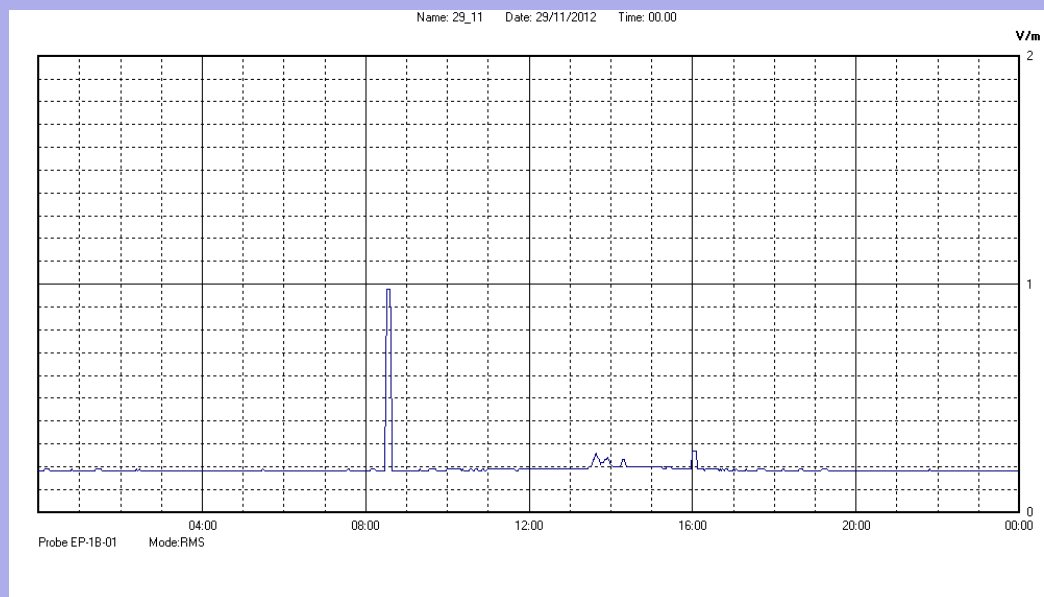

Novembre 2012

Centralina	07 CORDENONS
Comune	Cordenons
Indirizzo	via S.Caterina
Descrizione	Giardino
Data misura	29/11/2012

RISULTATO MISURAZIONE

Il parametro misurato è il campo elettrico (E) e la sua unità di misura è il Volt/metro (V/m). In tabella si riporta il valore medio massimo (Emax) riferito a un intervallo di tempo di 6 minuti; l'andamento della linea blu descrive l'evoluzione del campo elettromagnetico nell'arco dell'intero giorno. Nell'asse delle ascisse sono riportate le ore del giorno monitorato, nelle ordinate il valore di campo elettromagnetico misurato in V/m.

Il valore limite di attenzione è fissato per legge (D.P.C.M. 08 luglio 2003) a 6,00 V/m.

VALORE MEDIO = 0,2 V/m
VALORE MASSIMO = 0,98 V/m