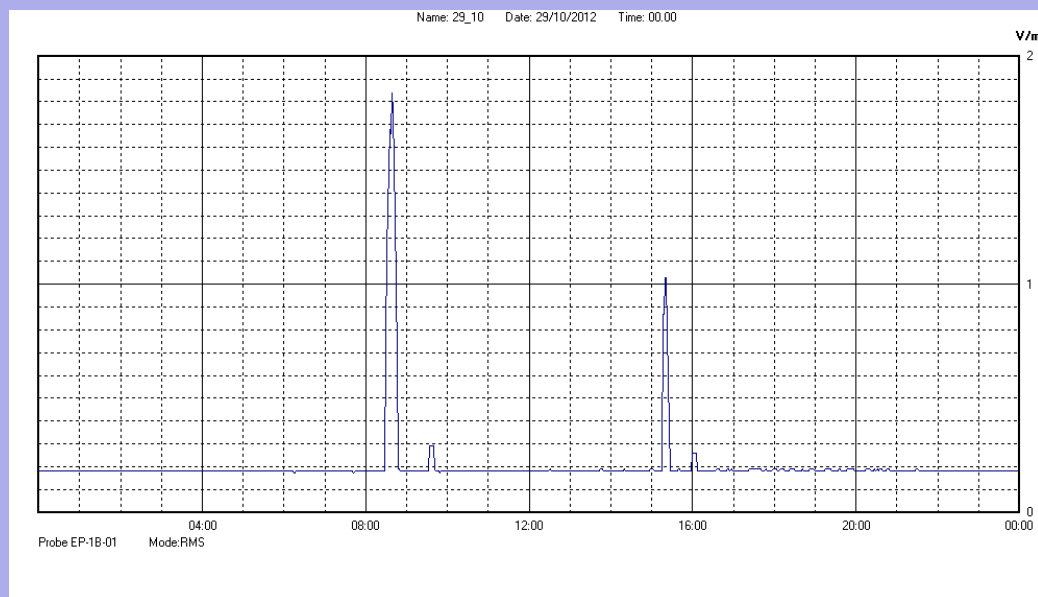

Ottobre 2012

Centralina	07 CORDENONS
Comune	Cordenons
Indirizzo	via S.Caterina
Descrizione	Giardino
Data misura	29/10/2012

RISULTATO MISURAZIONE

Il parametro misurato è il campo elettrico (E) e la sua unità di misura è il Volt/metro (V/m). In tabella si riporta il valore medio massimo (Emax) riferito a un intervallo di tempo di 6 minuti; l'andamento della linea blu descrive l'evoluzione del campo elettromagnetico nell'arco dell'intero giorno. Nell'asse delle ascisse sono riportate le ore del giorno monitorato, nelle ordinate il valore di campo elettromagnetico misurato in V/m.

Il valore limite di attenzione è fissato per legge (D.P.C.M. 08 luglio 2003) a 6,00 V/m.

VALORE MEDIO = 0,2 V/m
VALORE MASSIMO = 1,84 V/m