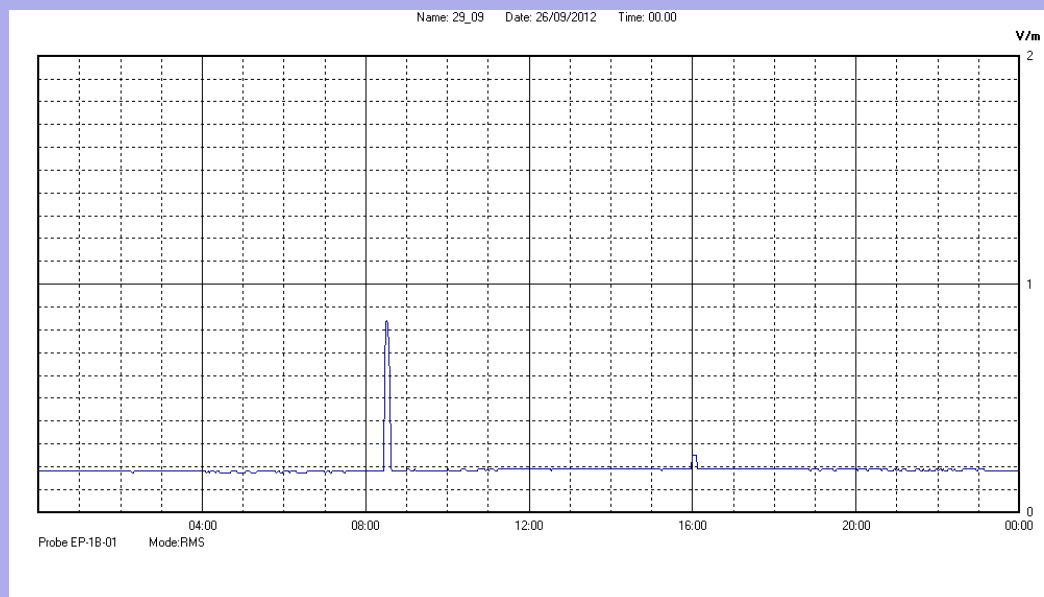

Settembre 2012

Centralina	07 CORDENONS
Comune	Cordenons
Indirizzo	via S.Caterina
Descrizione	Giardino
Data misura	29/09/2012

RISULTATO MISURAZIONE

Il parametro misurato è il campo elettrico (E) e la sua unità di misura è il Volt/metro (V/m). In tabella si riporta il valore medio massimo (Emax) riferito a un intervallo di tempo di 6 minuti; l'andamento della linea blu descrive l'evoluzione del campo elettromagnetico nell'arco dell'intero giorno. Nell'asse delle ascisse sono riportate le ore del giorno monitorato, nelle ordinate il valore di campo elettromagnetico misurato in V/m.

Il valore limite di attenzione è fissato per legge (D.P.C.M. 08 luglio 2003) a 6,00 V/m.

VALORE MEDIO = 0.2 V/m
VALORE MASSIMO = 0.84 V/m