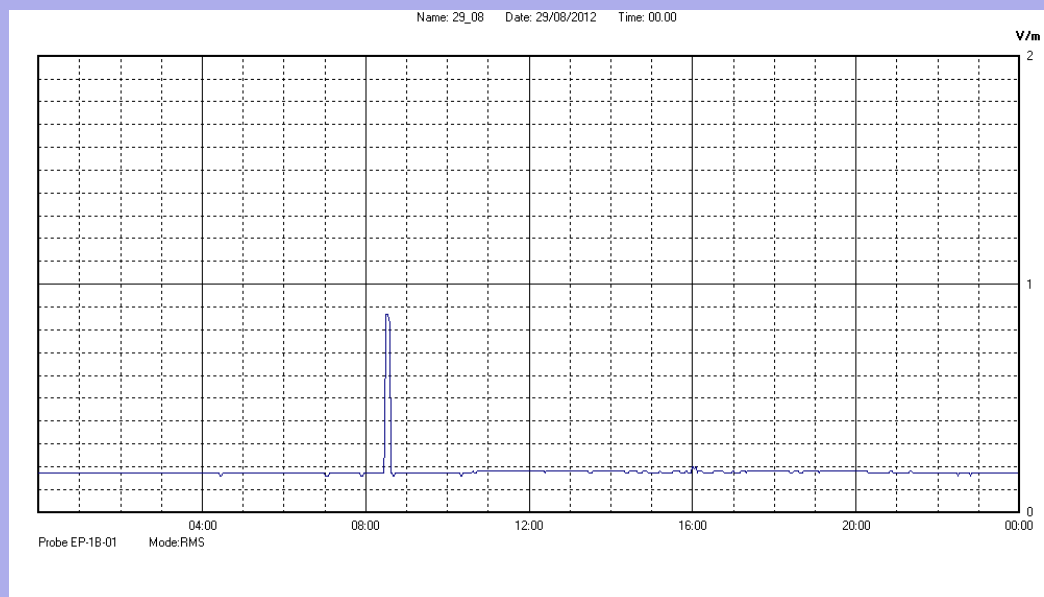

Agosto 2012

Centralina	07 CORDENONS
Comune	Cordenons
Indirizzo	via S.Caterina
Descrizione	Giardino
Data misura	29/08/2012

RISULTATO MISURAZIONE

Il parametro misurato è il campo elettrico (E) e la sua unità di misura è il Volt/metro (V/m). In tabella si riporta il valore medio massimo (Emax) riferito a un intervallo di tempo di 6 minuti; l'andamento della linea blu descrive l'evoluzione del campo elettromagnetico nell'arco dell'intero giorno. Nell'asse delle ascisse sono riportate le ore del giorno monitorato, nelle ordinate il valore di campo elettromagnetico misurato in V/m.

Il valore limite di attenzione è fissato per legge (D.P.C.M. 08 luglio 2003) a 6,00 V/m.

VALORE MEDIO = 0.2 V/m
VALORE MASSIMO = 0.87 V/m