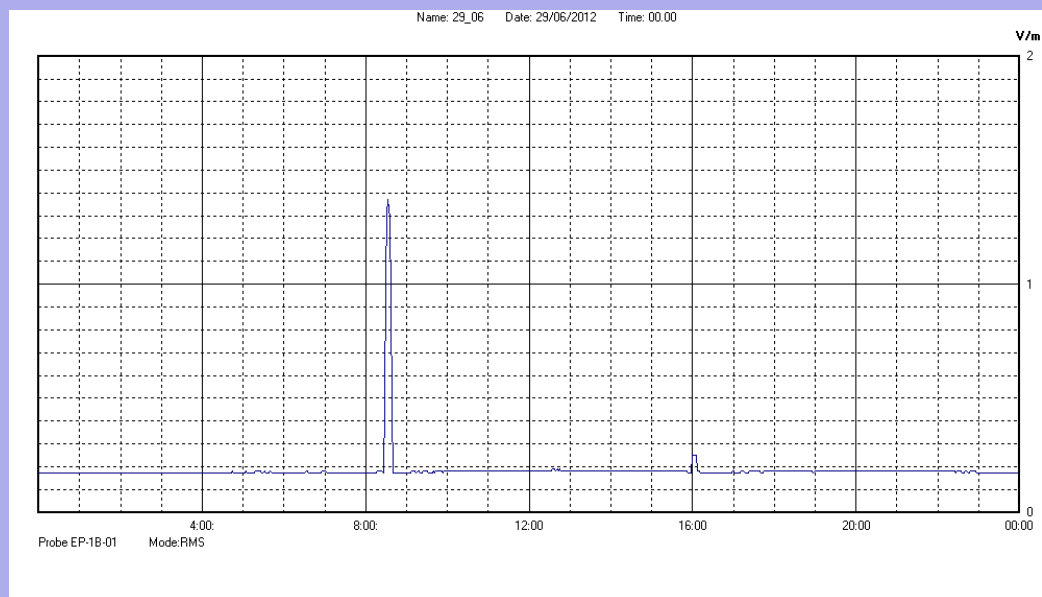

Giugno 2012

Centralina	07 CORDENONS
Comune	Cordenons
Indirizzo	via S.Caterina
Descrizione	Giardino
Data misura	29/06/2012

RISULTATO MISURAZIONE

Il parametro misurato è il campo elettrico (E) e la sua unità di misura è il Volt/metro (V/m). In tabella si riporta il valore medio massimo (Emax) riferito a un intervallo di tempo di 6 minuti; l'andamento della linea blu descrive l'evoluzione del campo elettromagnetico nell'arco dell'intero giorno. Nell'asse delle ascisse sono riportate le ore del giorno monitorato, nelle ordinate il valore di campo elettromagnetico misurato in V/m.

Il valore limite di attenzione è fissato per legge (D.P.C.M. 08 luglio 2003) a 6,00 V/m.

VALORE MEDIO = 0.2 V/m
VALORE MASSIMO = 1.37 V/m