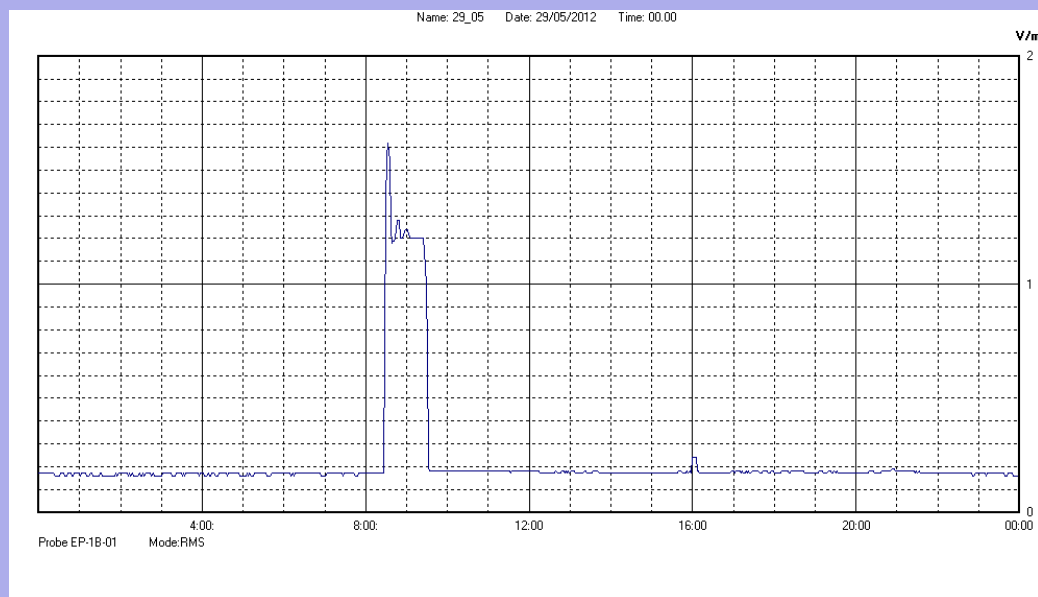

Maggio 2012

Centralina	07 CORDENONS
Comune	Cordenons
Indirizzo	via S.Caterina
Descrizione	Giardino
Data misura	29/05/2012

RISULTATO MISURAZIONE

Il parametro misurato è il campo elettrico (E) e la sua unità di misura è il Volt/metro (V/m). In tabella si riporta il valore medio massimo (Emax) riferito a un intervallo di tempo di 6 minuti; l'andamento della linea blu descrive l'evoluzione del campo elettromagnetico nell'arco dell'intero giorno. Nell'asse delle ascisse sono riportate le ore del giorno monitorato, nelle ordinate il valore di campo elettromagnetico misurato in V/m.

Il valore limite di attenzione è fissato per legge (D.P.C.M. 08 luglio 2003) a 6,00 V/m.

VALORE MEDIO = 0.2 V/m
VALORE MASSIMO = 1.62 V/m