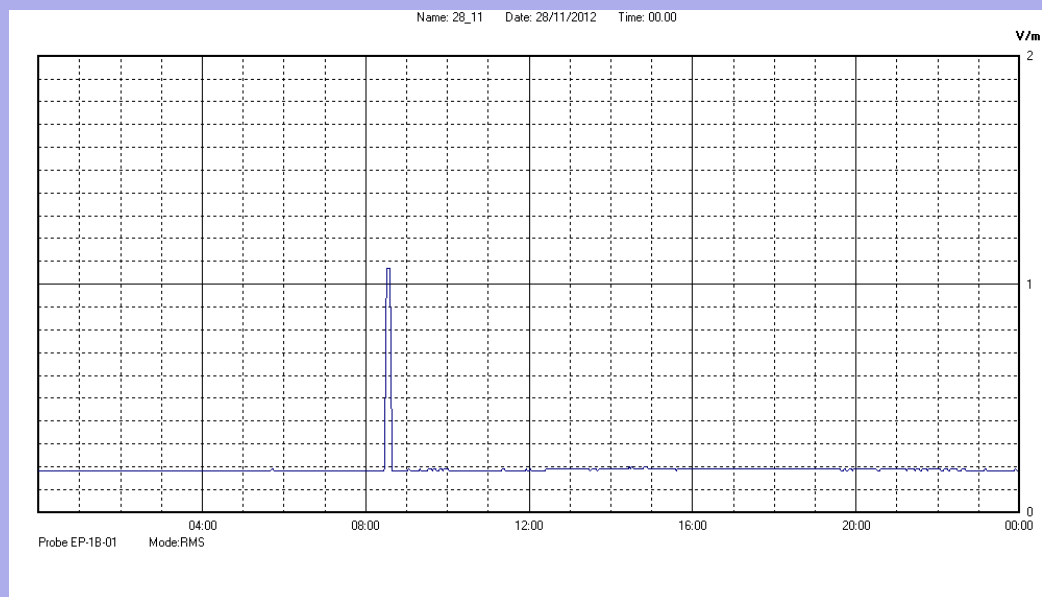

Novembre 2012

Centralina	07 CORDENONS
Comune	Cordenons
Indirizzo	via S.Caterina
Descrizione	Giardino
Data misura	28/11/2012

RISULTATO MISURAZIONE

Il parametro misurato è il campo elettrico (E) e la sua unità di misura è il Volt/metro (V/m). In tabella si riporta il valore medio massimo (Emax) riferito a un intervallo di tempo di 6 minuti; l'andamento della linea blu descrive l'evoluzione del campo elettromagnetico nell'arco dell'intero giorno. Nell'asse delle ascisse sono riportate le ore del giorno monitorato, nelle ordinate il valore di campo elettromagnetico misurato in V/m.

Il valore limite di attenzione è fissato per legge (D.P.C.M. 08 luglio 2003) a 6,00 V/m.

VALORE MEDIO = 0,2 V/m
VALORE MASSIMO = 1,07 V/m