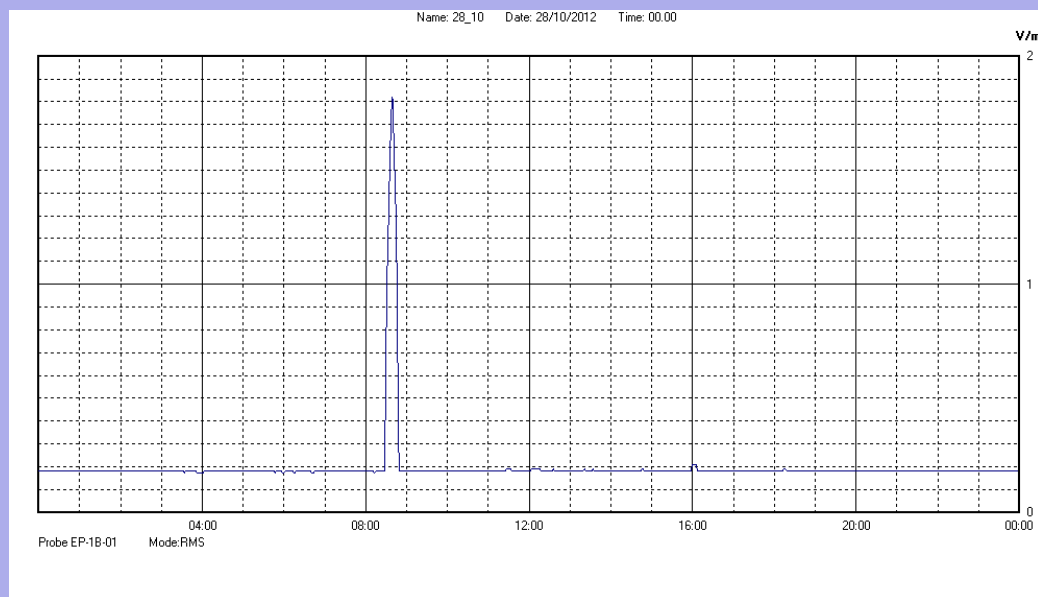

Ottobre 2012

Centralina	07 CORDENONS
Comune	Cordenons
Indirizzo	via S.Caterina
Descrizione	Giardino
Data misura	28/10/2012

RISULTATO MISURAZIONE

Il parametro misurato è il campo elettrico (E) e la sua unità di misura è il Volt/metro (V/m). In tabella si riporta il valore medio massimo (Emax) riferito a un intervallo di tempo di 6 minuti; l'andamento della linea blu descrive l'evoluzione del campo elettromagnetico nell'arco dell'intero giorno. Nell'asse delle ascisse sono riportate le ore del giorno monitorato, nelle ordinate il valore di campo elettromagnetico misurato in V/m.

Il valore limite di attenzione è fissato per legge (D.P.C.M. 08 luglio 2003) a 6,00 V/m.

VALORE MEDIO = 0,2 V/m
VALORE MASSIMO = 1,82 V/m