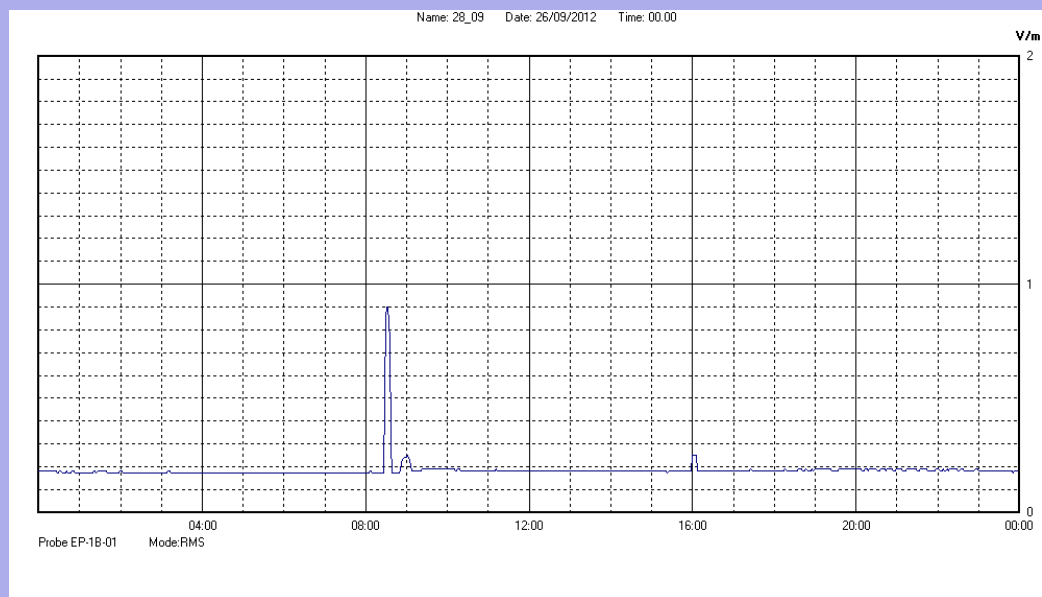

Settembre 2012

Centralina	07 CORDENONS
Comune	Cordenons
Indirizzo	via S.Caterina
Descrizione	Giardino
Data misura	28/09/2012

RISULTATO MISURAZIONE

Il parametro misurato è il campo elettrico (E) e la sua unità di misura è il Volt/metro (V/m). In tabella si riporta il valore medio massimo (Emax) riferito a un intervallo di tempo di 6 minuti; l'andamento della linea blu descrive l'evoluzione del campo elettromagnetico nell'arco dell'intero giorno. Nell'asse delle ascisse sono riportate le ore del giorno monitorato, nelle ordinate il valore di campo elettromagnetico misurato in V/m.

Il valore limite di attenzione è fissato per legge (D.P.C.M. 08 luglio 2003) a 6,00 V/m.

VALORE MEDIO = 0.2 V/m
VALORE MASSIMO = 0.90 V/m