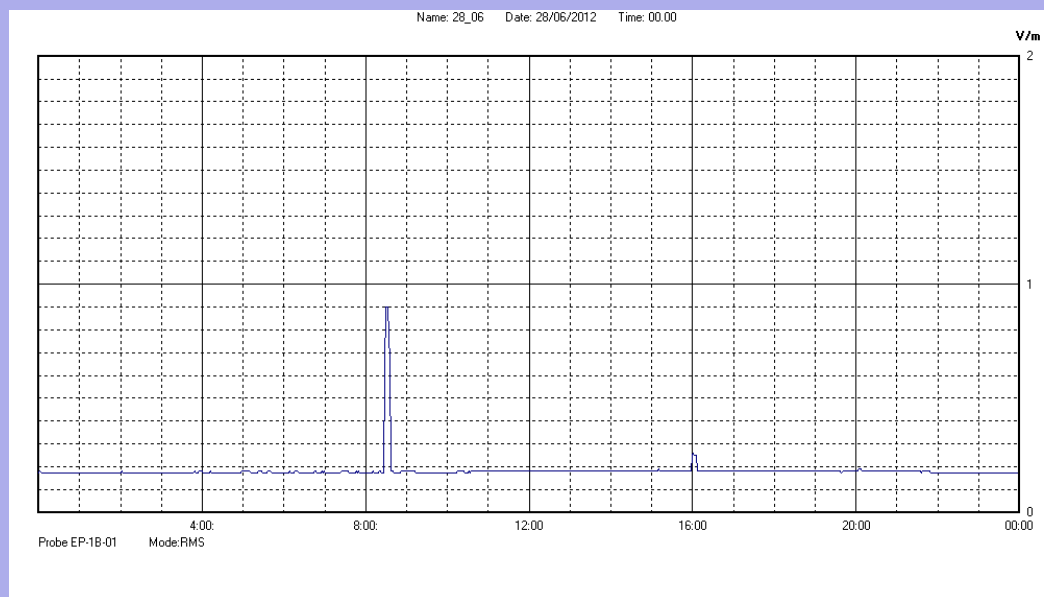

Giugno 2012

Centralina	07 CORDENONS
Comune	Cordenons
Indirizzo	via S.Caterina
Descrizione	Giardino
Data misura	28/06/2012

RISULTATO MISURAZIONE

Il parametro misurato è il campo elettrico (E) e la sua unità di misura è il Volt/metro (V/m). In tabella si riporta il valore medio massimo (Emax) riferito a un intervallo di tempo di 6 minuti; l'andamento della linea blu descrive l'evoluzione del campo elettromagnetico nell'arco dell'intero giorno. Nell'asse delle ascisse sono riportate le ore del giorno monitorato, nelle ordinate il valore di campo elettromagnetico misurato in V/m.

Il valore limite di attenzione è fissato per legge (D.P.C.M. 08 luglio 2003) a 6,00 V/m.

VALORE MEDIO = 0.2 V/m
VALORE MASSIMO = 0.90 V/m