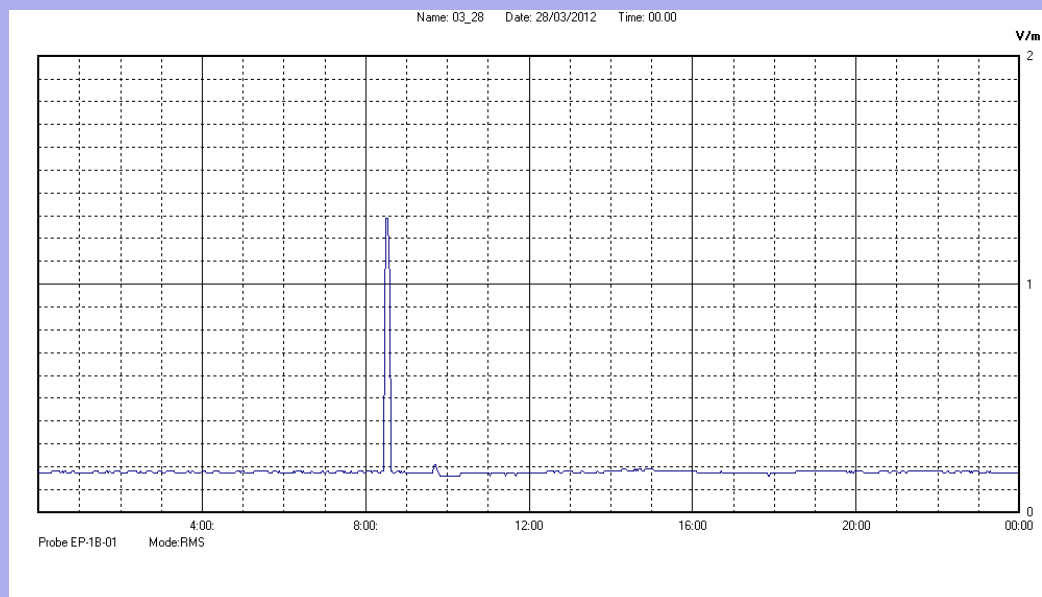

Marzo 2012

Centralina	07 CORDENONS
Comune	Cordenons
Indirizzo	via S.Caterina
Descrizione	Giardino
Data misura	28/03/2012

RISULTATO MISURAZIONE

Il parametro misurato è il campo elettrico (E) e la sua unità di misura è il Volt/metro (V/m). In tabella si riporta il valore medio massimo (Emax) riferito a un intervallo di tempo di 6 minuti; l'andamento della linea blu descrive l'evoluzione del campo elettromagnetico nell'arco dell'intero giorno. Nell'asse delle ascisse sono riportate le ore del giorno monitorato, nelle ordinate il valore di campo elettromagnetico misurato in V/m.

Il valore limite di attenzione è fissato per legge (D.P.C.M. 08 luglio 2003) a 6,00 V/m.

VALORE MEDIO = 0.2 V/m
VALORE MASSIMO = 1.29 V/m